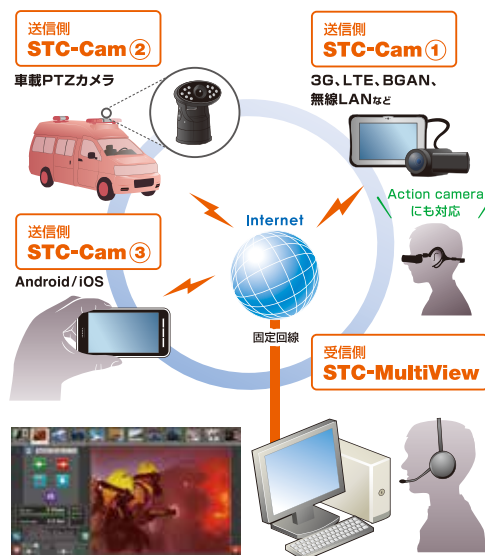

株式会社ソリトンシステムズ 様

Soliton®

誰でも簡単に、お使いのビデオカメラとタブレットPCで高画質な映像を中継。
災害現場、救急医療、保守・メンテナンス工事現場の進捗確認などに利用できます。

- ●3GやLTEなどのモバイル回線を利用して、リアルタイムに高品質映像を伝送。
- ●揺らぎの大きいモバイル回線に最適化されたRASCOW(Realtime Auto Speed Control on Waterway model)というソリトン独自プロトコルを実装。
- ●携帯電話が繋がる屋外であれば文字通りどこからでも映像が中継可能。
- ●官公庁、社会インフラ分野をはじめとしたプロフェッショナルの「動く現場」で採用。

タブパッド採用の背景

採用のポイント

ポイント1

継続的な保守サポートを含めた製品の品質と信頼性

ポイント2

屋外での利用を前提としたシステムに最適な堅牢性

ポイント3

ワイヤレスWANモジュール対応

タブパッドとの組み合わせで実現するメリット

- ■ビデオカメラ、または内蔵のカメラと接続するだけの簡単な操作性
- ■現場の映像をリアルタイムに中継することで、迅速な情報共有と判断を行う
- ■ベテランから新人へのスキル継承
- ■モバイル回線の環境でも安定した高品質映像をライブ中継
- ■音声双方向通信にも対応し、現場との円滑なコミュニケーションを実現

映像中継システム「Smart-telecaster」についての詳細は下記よりご確認ください。

<http://www.soliton.co.jp/products/category/product/video/smart_telecaster/>

本紙の情報は、TOUGH PADで動作実績のあるソリューションを紹介させていただくものです。

パナソニック株式会社で、表記のソリューションの動作を保証するものではありません。また、各ソリューションの詳細内容は、ソリューションを提供する各社にお問合せください。