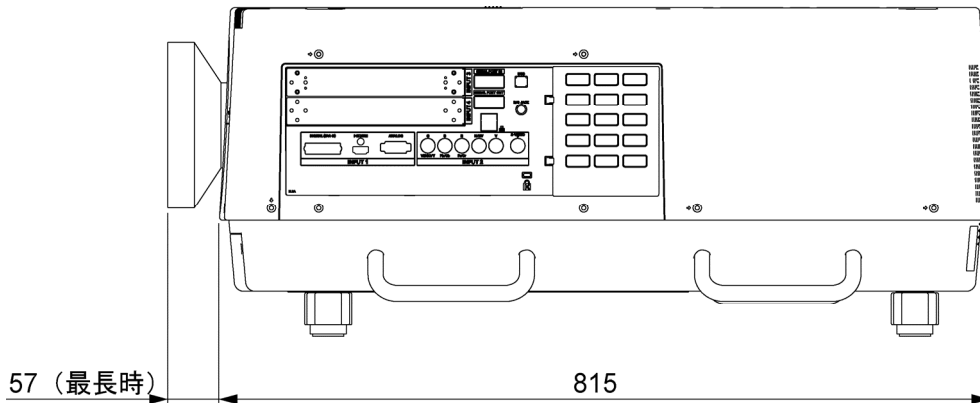

■ 機器概要

本レンズは、パナソニックの適合プロジェクターに装着して使用する固定焦点レンズです。
リア投写に最適な短焦点仕様です。

* 本レンズは単品では使用できません。別売品のパナソニック製プロジェクターに装着してご使用ください。

■ 機器仕様 (仕様および外観は、性能向上その他により予告なく変更することがあります。)

F 値	2.6
焦点距離 (f)	30 mm
外形寸法	横幅 175 mm 高さ 175 mm 奥行 238 mm(最長時)
質量	約 3.1 kg*
適合プロジェクター	PT-EX16K/EX12K

※ 平均値です。各製品で異なる場合があります。

■ 外形寸法図

<PT-EX16K に装着した図>

<PT-EX12K に装着した図>

※ レンズはキャビネットより飛び出しません。

(注) この図面は正確な縮尺ではありません。

(単位 : mm)

* 投写距離については、プロジェクターの仕様書をご覧ください。