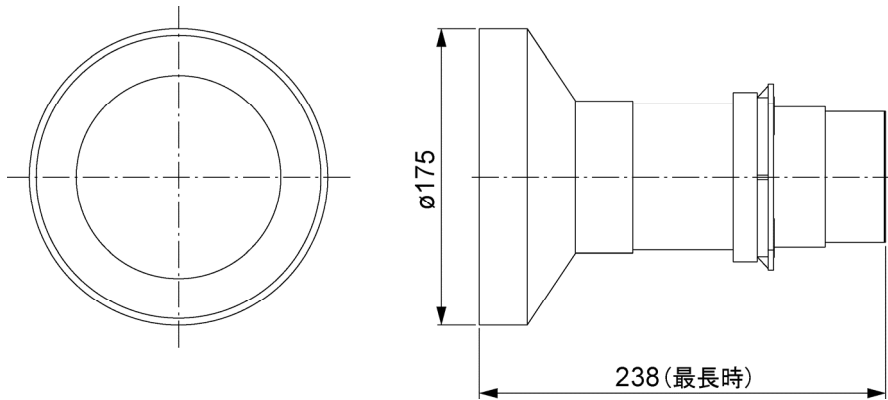

■ 機器概要

本レンズは、パナソニックの適合プロジェクターに装着して使用する固定焦点レンズです。
リア投写に最適な短焦点仕様です。

* 本レンズは単品では使用できません。別売品のパナソニック製プロジェクターに装着してご使用ください。

■ 機器仕様 (仕様および外観は、性能向上その他により予告なく変更することがあります。)

F 値	2.6
焦点距離 (f)	30 mm
外形寸法	横幅 175 mm 高さ 175 mm 奥行 238 mm(最長時)
質量	約 3.1 kg*
適合プロジェクター	PT-EX16K/EX12K

※ 平均値です。各製品で異なる場合があります。

■ 外形寸法図

<PT-EX16K に装着した図>

<PT-EX12K に装着した図>

※ レンズはキャビネットより飛び出しません。

(注) この図面は正確な縮尺ではありません。

(単位 : mm)

* 投写距離については、プロジェクターの仕様書をご覧ください。