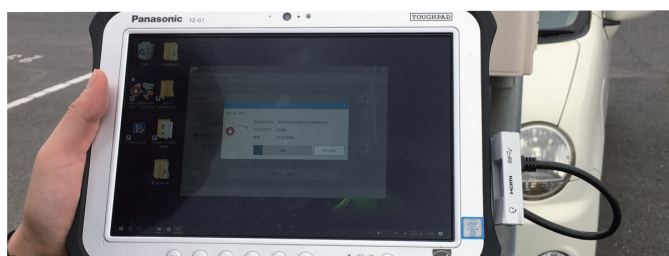

安心・高セキュリティ

AES128 ビットによる通信保護機能と録画データ暗号化によりコンテンツを保護。

株式会社倉敷ケーブルテレビ様

岡山県内最大のケーブルテレビ局

監視カメラと共に設置されている「監視カメラ用 60GHz通信BOX」

監視カメラへはPoE給電されるので設置するだけで稼働

防犯動画ダウンロード用タブレット「FZ-G1」を用いて、駐車場全体をカバーする管理ツールとして活用

主な納入機器