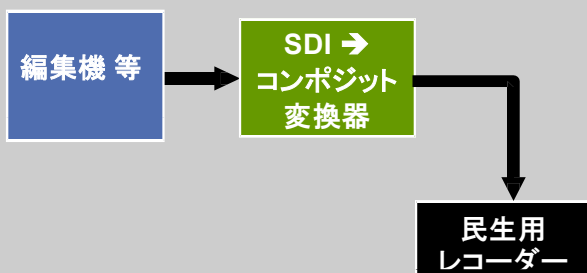

パナソニックのご提案

民生機ライクな、簡単操作

業務用編集機から出力される映像をSDI経由で直接録画できる

ディスクに直接録画できる、また、HDDに録画した映像をDVDに高速コピーできる