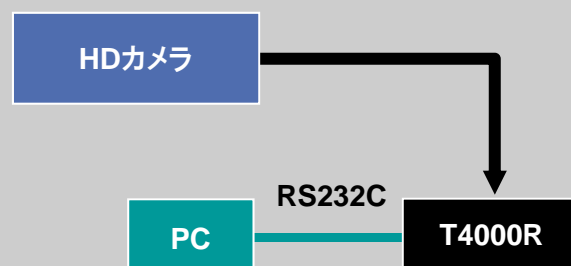

パナソニックのご提案

カメラのHDMI出力を、コンバータを介さずダイレクトに録画できる

RS232Cによる、確実な遠隔操作

録画をディスクだけでなく、MP4変換して持ち出しできる

アナログ機器にも接続できる