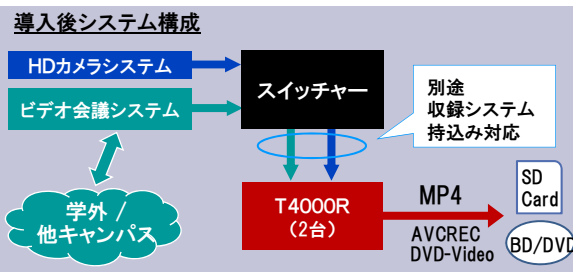

■ 導入経緯 詳細

お客様を悩ます問題点

- 講義のフルHD録画ができない
  カメラはフルHDだが、民生用レコーダーでは、SD画質での録画となる。またコンバータを用いた場合でも、1440×1080の画質となり、フルHDで録画することができなかった。
- コンバータの設定変更による録画トラブル／リモコンでの遠隔操作が不確実
  従来システムでは、学生や利用者に、知らぬ間にコンバータ設定を変更されることがあり、度々録画を失敗。また、リモコンによる操作においては、制御の確実性に難があった。

ご決断に到った決め手

- カメラのHDMI出力を、ダイレクトに録画できる
  →HDMI信号をダイレクトに録画することにより、コンバータを介さず、容易にHD録画ができる。シンプルな構成でHD録画できるので、これまで起こっていたトラブルも解消される。
- RS232C端子による外部制御が可能
  →距離や向きに影響されるIRリモコンではなく、RS232Cによって確実に制御できる。
- MP4変換し持ち出しできる。またアナログ入出力端子を備えている
  →ファイルとして扱いやすいMP4に変換でき、自宅PCなどでも容易に再生できる。
  →アナログ機器を保有されており、アナログ入出力端子で接続することも重視。

導入効果／お客様の声

1. コンバータ不要の、シンプルなHD講義録画システムを実現。
   - 確実なRS232Cリモート操作を実現。
   - PC再生が容易な、MP4での持ち出しが可能。
2. 【ご要望】低レートでの配信と高画質持ち出しを可能にするため、MP4のビットレートを2Mbps～8Mbpsで選択できるようにして欲しい(現状は、4.5Mbps 固定)。
3. 【ご要望】今後、他拠点、多くの教室で使用する場合、機器の故障などをリモート診断(MIB)できるようにして欲しい。

AV関連商品ホームページ

<http://panasonic.biz/nwav>

●お問い合わせは・・・

●商品についてのお問い合わせは・・・

〒571-8504 大阪府門真市松生町1番15号 パナソニック株式会社
ホームエンターテインメント事業部 新規事業推進グループ 国内営業チーム
TEL 06-6906-2727

パナソニック株式会社
ホームエンターテインメント事業部

〒571-8504 大阪府門真市松生町1番15号

このチラシの内容についてのお問い合わせは
左記にご相談ください。

●製品の仕様及びデザインは改善等のため予告なく変更する場合があります。