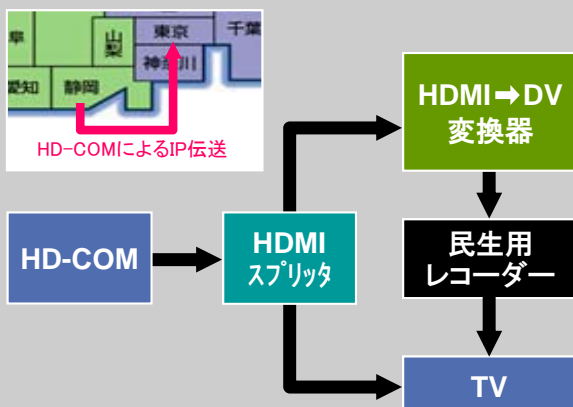

## T4000RとHD-COMで、リモート録画システムを構築 ～ 制作番組を離れた場所で録画し、スポンサーにお見せする ～

### お客様の課題

静岡で放送している番組をサーバレスのIP  
送信によりHD-COMを使って東京支社で受  
信しているが、HD-COMのHDMI出力を直接  
録画できない

DV入力をタイマ予約録画できない

複雑な機器構成