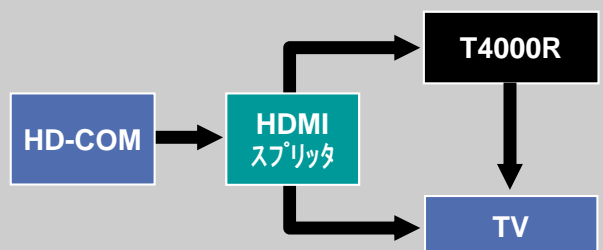

パナソニックのご提案

HD-COMの出力を直接録画できる

低レートで記録できるので、長時間
HDDに録画できる

HDDに録画した番組をディスクに
コピーできる

番組作成時にSDI経由でも録画可能