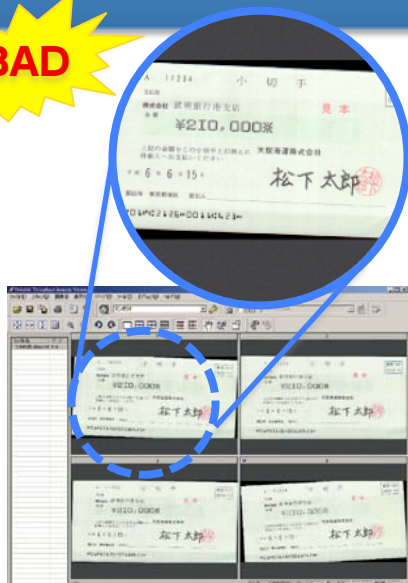

自動傾き補正 (デスクュー)

さまざまな原稿の読み取りの際に、傾いて(スキューして)読み取られてしまう場合があります。
原稿が傾いて読み取られた場合でも、データ上で傾きを自動的に補正する機能です。

※背景色を黒に切り替え使用します。KV-S5046H/S5076Hは、白背景でも可能です。

デスクュー機能：OFF時

BAD

読取原稿

原稿をきちんと揃えて置かなかったり、厚みの異なる原稿が混在している場合、ADFでの読取時に原稿が傾いて読み込まれることがあります。

デスクュー機能：ON時

GOOD!!

● スムージング機能

デスクュー処理時の文字や線のガタツキが低減されます。スムージング機能により画像が見やすくなるとともにOCR処理での認識率が向上します。

原稿が傾いて読み取られた場合の面倒な読み直し作業が不要になります