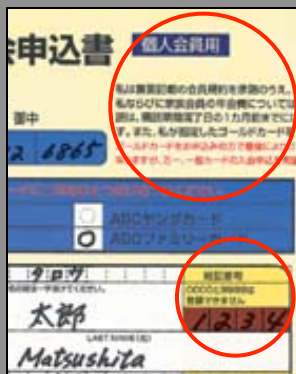

いろいろな色や濃さの背景がある申込書や帳票では、稿の部分単位での背景濃度を検出し、各部で最適になるよう濃度(明るさ)を5段階で、自動的に調整します。

ダイナミックスレッシュホールド機能：

OFF時

**BAD**

<明るさ:明るめ>文字のカスレ

<明るさ:標準>背景で真っ黒に

読取原稿

いろいろな色や濃さの背景がある申込書や帳票では、背景色が暗く読み取られるために中の文字や絵が見えなくなってしまう場合があります。

ダイナミックスレッシュホールド機能：

ON時

**GOOD!!**

文字のツブレもカスレも少なくきれいに読み取り

いろいろな色や濃さのある申込書や帳票なども、文字や絵をはっきりと読み取ることができます