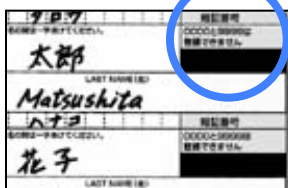

いろいろな色や濃さの背景がある申込書や帳票では、稿の部分単位での背景濃度を検出し、各部で最適になるよう濃度(明るさ)を5段階で、自動的に調整します。

ダイナミックスレッシュホールド機能：

OFF時

**BAD**

<明るさ:明るめ>文字のカスレ

<明るさ:標準>背景で真っ黒に

読取原稿

いろいろな色や濃さの背景がある申込書や帳票では、背景色が暗く読み取られるために中の文字や絵が見えなくなってしまう場合があります。

ダイナミックスレッシュホールド機能：

ON時

**GOOD!!**

文字のツブレもカスレも少なくきれいに読み取り

いろいろな色や濃さのある申込書や帳票なども、文字や絵をはっきりと読み取ることができます