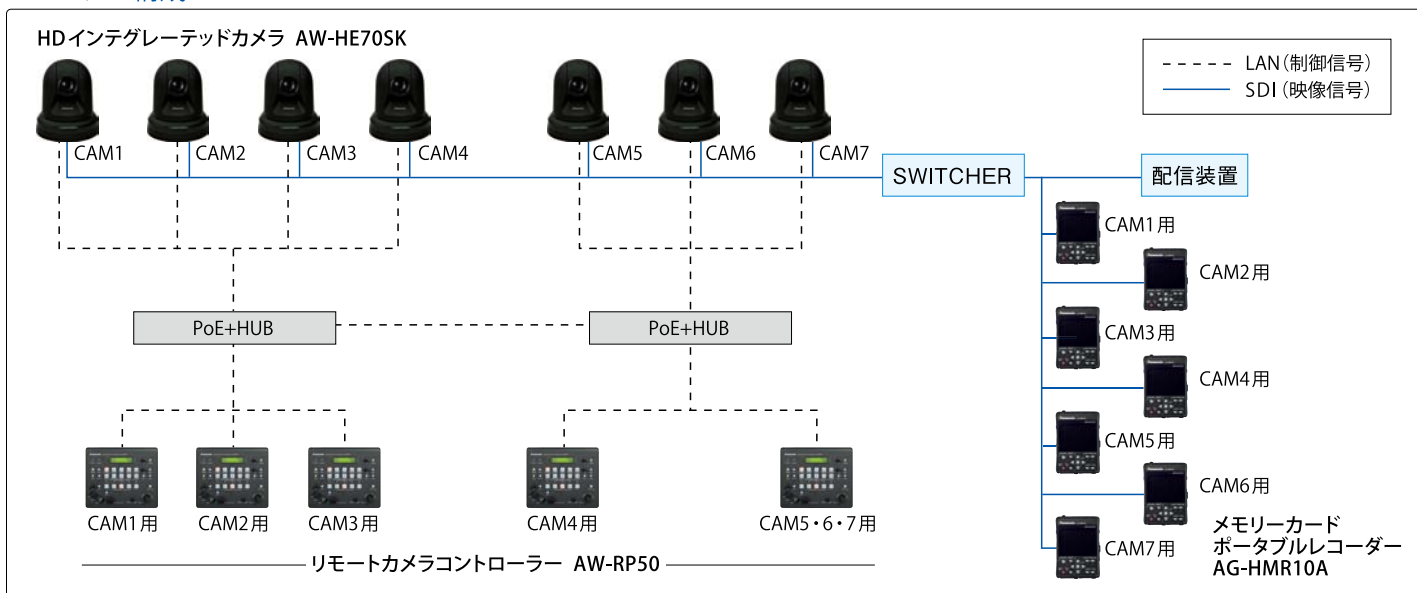

カメラ映像は7台のメモリーカードポータブルレコーダーで収録

2016年4月の開局以来、視聴アプリが3ヶ月強で600万ダウンロードを突破したインターネットテレビ局「AbemaTV」では、生放送を軸にした多彩な番組を24時間提供されています。新設された専用放送施設では、コンテンツの特性にあわせた大小様々なスタジオで月に約100本もの番組を制作。中でも、90パーセントを越える稼働率で連日撮影が行われる麻雀スタジオに、7台のHDインテグレートッドカメラAW-HE70SKと、5台のリモートカメラコントローラー AW-RP50が採用されました。従来の麻雀番組では、カメラマンが選手の背後で撮影する際に、パン・チルト・ズームなどの動作で相手選手に気付かれてしまうという大きな課題がありましたが、このリモート撮影システムにより、カメラマンが遠隔制御できるスムーズなカメラコントロールを実現されました。

スタジオリモート撮影システム

(HDインテグレートドカメラ AW-HE70SK)

株式会社サイバーエージェント様「AbemaTV」

お客様の声

「AbemaTV」が目指した、臨場感のある映像表現を叶えたのが、
HDインテグレートドカメラでした

株式会社サイバーエージェント
スタジオ運営センター
最高放送技術責任者
藤崎 智 様

麻雀スタジオを設計するにあたり、遠隔で制御可能なカメラ選定が重要な要素でした。他社製品とともに試験運用して比較し、パン・チルト・ズーム性能が最も高く、高速で動作するAW-HE70SKを採用しました。麻雀番組は、秒単位で動く選手の手元映像を逃さず捉えなければならず、非常に高度な撮影技術が要求されます。そのため、カメラマンが思い通りにカメラ制御を行えるシステム構成が重要になります。今回の麻雀スタジオには、5台のリモートカメラコントローラーを導入し、生放送中、選手の手元を映す4台のカメラ映像に加え、人物の顔や真下のホー（卓の中心部）を映す3台のカメラ映像を、カメラマン5名で遠隔制御しています。納入当初、カメラマンにとってリモートカメラの操作は初体験であり戸惑いもありました。しかし、実際に使用してみるとすぐに使いやすいという声があがりました。リハーサルの際、コントローラーにカメラ位置をプリセット登録しておき、本番はボタン1つでシームレスな操作が可能。瞬時に動く回転台性能と、熟練カメラマン

の目から見ても高画質な点は、スタッフから高い評価を得ています。さらに、手元へのパンや、表情へのズームの際も、選手たちから「いつ撮っていたの?」と言われるほどカメラの動作音が静かです。10時間におよぶこともある麻雀の撮影でも集中力が持続でき、良い試合運びができると好評です。また、PoE+対応のため電源ケーブルが不要となり、SDIケーブルとLANケーブルの2本のみで伝送/制御/給電できる点は、スタジオセットの美観はもちろんのこと、セットを変える際の運用面へも貢献しています。従来の麻雀番組は、選手の手元映像を追い続けた構成が主流でしたが、「AbemaTV」では、大事な場面での選手の表情の変化や、現場の全景映像を挟み込むことで、試合の白熱した雰囲気まで伝えることが可能となりました。動作、画質、設置性の全てに優れたカメラならではの臨場感だと思います。現在では、この高性能なカメラを活用して、麻雀だけでなく情報番組も同スタジオで制作しています。

システム構成

主な納入機器

- HDインテグレートドカメラ AW-HE70SK: 7台
- リモートカメラコントローラー AW-RP50: 5台
- メモリーカードポータブルレコーダー AG-HMR10A: 7台
- コンパクトカメラヘッド「POVCAM」 AG-HCK10G: 1台

お客様プロフィール

株式会社サイバーエージェント様

インターネットを軸とした次世代の事業を展開する株式会社サイバーエージェント様は、2016年1月にスタートした映像配信プラットフォーム「FRESH! by AbemaTV」に続き、同年4月、株式会社テレビ朝日様と共同し「インターネットテレビ局」「AbemaTV」を開局されました。オリジナルの生放送コンテンツやアニメ、ドラマ、ニュース、音楽、スポーツなど、全26チャンネルの多彩な番組をPCやスマートフォンから無料で楽しむことができ、多くのユーザーに親しまれています。