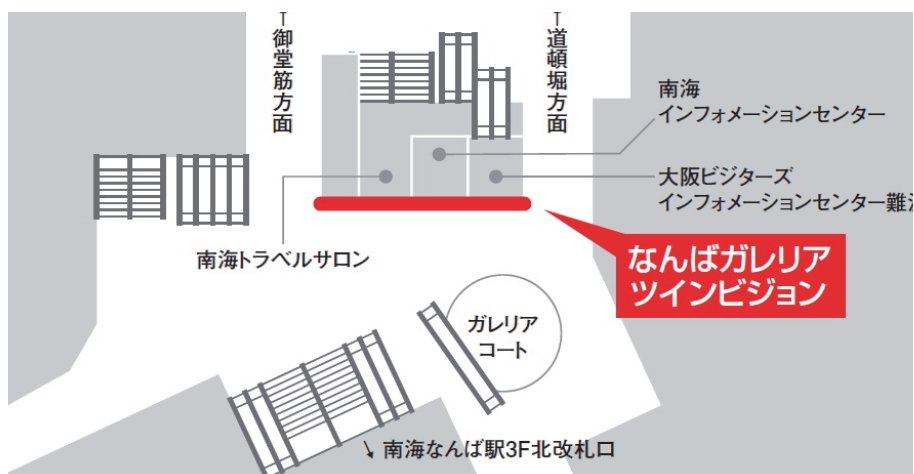

どの場所から眺めてもムラなく鮮明な画質

試行錯誤を重ねた結果、最終的に採用されたのは液晶ディスプレイ・TH-55LFV60J。「『なんばガレリア』は屋根がありながら自然光も入る半屋外のような空間であるため、実際に試していく中で、いろいろな媒体を検討しましたが、このロケーションにおいては、液晶ディスプレイが最適な選択肢となりました」さらに「多くの動線が交差する場所にあることから『NGTV』はさまざまな角度から観られるわけですが、正面から見たインパクトもさることながら、真横に近い位置からもムラなく鮮明に見えることには驚きました」（竹田様）とご満足いただけているようです。

アンチリフレクション処理により自然光の反射を低減し、鮮明さを維持

耐荷重や画角を考慮し、縦4×横8の計32面で構成されるワイド画面

動画・静止画のマルチスクリーン時も自動補正でなめらかに表示

“パッケージ”での導入だから安心

また、合わせてデジタルサイネージシステム「AFFICHER®(アフィシエ)」を導入することで、配信管理などのオペレーションを、クラウドを介してモバイルパソコンなどからの遠隔操作も可能になっています。「『NGTV』は公共の場にあるわけですから、常に万が一の状況に備えておく必要がありますので、どこからでも速やかに対応できるアクセス環境の構築は欠かせません。機器のみならずシステムまで“パッケージ”でご提案いただき導入できたことは、業務に臨むうえでとても安心感がありますね」(井置様)。

真横に近い位置からでも輝度・色が変わることなく見えるIPS液晶パネルを採用

今後の展望

沿線の、日本の魅力をここから発信

完成前から多くの問い合わせが寄せられたようで、「『NGTV』ができたことで、イベントとの連動をはじめ、これまで以上のプロモーションが可能になったと思います。今後は、沿線の魅力をもっと伝えていきたいと考えていますし、この“なんば”は関西国際空港に降り立つ海外の方をお迎えする玄関口でもありますから、より多くの人々に大阪・関西を、ひいては日本をPRできる場にしていただければと思いますね」(竹田様)。