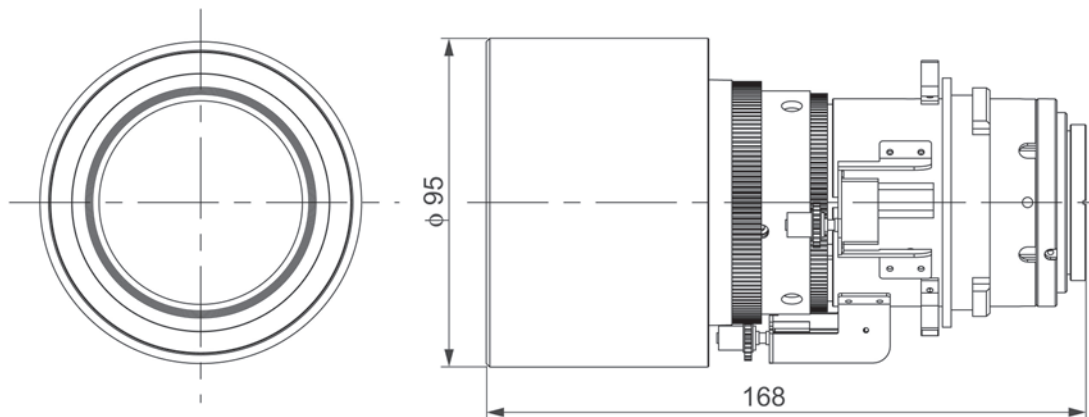

■機器概要

本レンズは、パナソニックの適合プロジェクターに装着して使用するズームレンズです。
焦点距離を調整できることにより、幅広い投写距離に対応できます。

*本レンズは単品では使用できません。別売品のパナソニック製プロジェクターに装着してご使用ください。

■機器仕様 (仕様および外観は、性能向上その他により予告なく変更することがあります。)

| F | 値 | 1.8~2.4 |
|------------|---|---|
| 焦点距離 (f) | | 33.9 mm~53.2 mm |
| 外形寸法 | | 横幅 95 mm 高さ 95 mm 奥行 168 mm |
| 質量 | | 約 1.0 kg* |
| 適合プロジェクター | | 【グループ A】 PT-DZ870/DZ870L/DW830/DW830L/DX100/DX100L ----- 【グループ B】 PT-DZ770/DZ770L/DW740/DW740L/DX810/DX810L/DZ680/DZ680L/ DW640/DW640L/DX610/DX610L/DZ6710/DZ6710L/DW730/DW730L/ DX800/DX800L/DZ6700/DZ6700L/DW6300/DW6300L/D6000/D6000L/ D5000/D5000L ----- 【グループ C】 PT-RCQ10J/RCQ10JL/RCQ80J/RCQ80JL/RZ890J/RZ890JL/RZ690J/RZ690JL/ RZ120J/RZ120JL/RZ970J/RZ970JL/RW930J/RW930JL/RX110J/RX110JL/ RZ870J/RZ870JL/RZ770J/RZ770JL/RW730J/RW730JL/RZ670J/RZ670JL/ RZ660J/RZ660JL/RW630J/RW630JL/RW620J/RW620JL ----- 【グループ D】 PT-DZ780J/DZ780JL/DW750J/DW750JL/DX820J/DX820JL |

※ 平均値です。各製品で異なる場合があります。

■外形寸法図

(注) この図面は正確な縮尺ではありません。

(単位 : mm)

〈 グループAのプロジェクトターに装着した図 〉

〈 グループBのプロジェクトターに装着した図 〉

〈 グループCのプロジェクトターに装着した図 〉

(注) この図面は正確な縮尺ではありません。

(単位 : mm)

〈 グループDのプロジェクトに装着した図 〉

(注) この図面は正確な縮尺ではありません。

(単位 : mm)