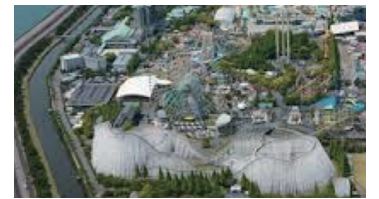

## 遊園地内と宿泊施設内のコンベンションホールに音響設備を導入

設置されたラインアレイスピーカー

国内最大級の大型アミューズメントパーク ナガシマスパーランド様は、開業 52 周年を迎え、音響設備の改修を計画し、遊園地内と宿泊施設内のコンベンションホールの音響設備を導入されました。

今回はハード面だけでなく、遊園地を訪れる人々に非日常空間を演出する音楽ソフトも新たに導入され、遊園地内のエリア毎、乗り物毎、季節毎の音楽を流し、開催されるイベントにも合わせたプログラムで演出しています。

遊園地の音響設備は、平成 27 年度より音響改修を行っており、10 月から開催されているハロウィーンイベントのゾンビアイランド NAGASHIMA で本格稼動しました。また平成 29 年 3 月には新たに 4D スピンコースター「嵐」の音響演出もスタートしました。

さらに、今回改修のホテル花水木コンベンションホールが伊勢志摩サミット前に開催されたジュニアサミットのメイン会場としても利用され、新たに導入した音響設備が使用されました。

ナガシマスパーランド全景

ナガシマスパーランド