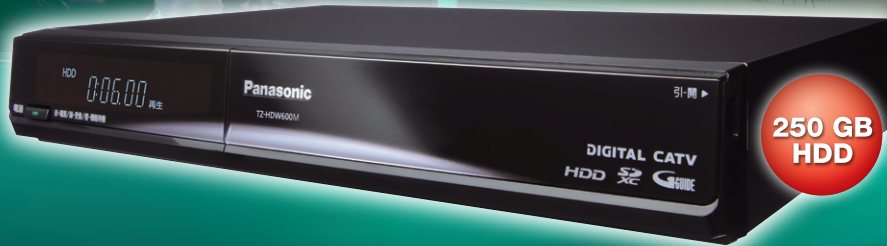

セットトップボックス

# 1台のSTBで、 番組を見られる、録れる

HDD内蔵  
CATVデジタルセットトップボックス  
TZ-HDW600

1

HDD内蔵+  
ダブルチューナー搭載

2

ホームネットワーク  
機能搭載

3

コンパクト &  
省電力設計