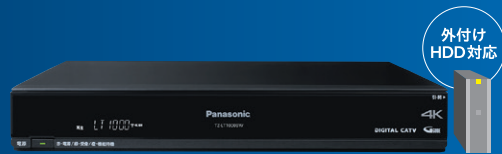

ケーブルテレビに、 新4K時代が スタート。

新STBで高画質を楽しめる!

2018年12月 新4K衛星放送開始

- 周波数帯域を効率的に運用できる、BS4K放送「パススルー受信方式」^{※1}。
- 今までのSTBに録画した番組をかたんに移行できる「STB置換エダビング」^{※2}。
- 無線LAN子機を搭載し、ネットワークを簡単設置。番組を外出先から見られる。^{※3}
- 番組を見ながら、他の2番組をHDDに同時録画できる「トリプルチューナー」を搭載。^{※4}

TZ-LT1000BW

新4K CATV デジタルセットトップボックス

衛星放送対応

※1. パススルーの110度CS放送の受信には対応しておりません。※2. 4K番組は対応していません。プロテクト設定されている「1回だけ録画可能」の番組はダビングできません。ダビング元機器はパナソニック製対応STBのみとなります。※3. 無線LANを使用するためには、無線ブロードバンドルーターとの接続が必要です。※4. 本機能は4K番組には対応していません。※5. BS4K放送は複数同時に試聴、録画はできません。○画像はイメージです。