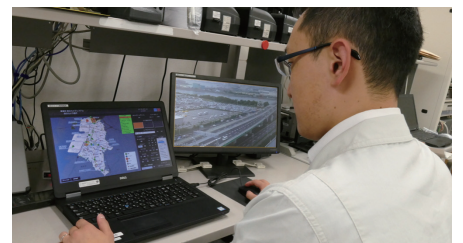

#### 概要・特長

これまでに東海市様では地域防災無線や防災スピーカーの整備、千鳥津波避難所の建設などの防災対策をおこなわれ、災害発生時における市民への緊急情報伝達の拡充、避難の迅速化、避難所機能の強化が図られていました。

今回導入された防災カメラシステムは、大規模災害発生時に市災害対策本部等で被害状況を瞬時に把握し、避難勧告や避難所開設等の初動体制の確立を図るため、市内 11 ヶ所に計 12 台の防災カメラを設置。災害時にはその状況を市庁舎 2 階にある庁議室に設置した大型 4 面マルチモニターや、消防本部の PC などリアルタイムに確認することができます。

市役所屋上に設置された防災カメラと 25GHz 無線伝送装置

30 倍ズームフルハイビジョンカメラ

すべてのカメラ設置場所に大型蓄電装置も整備

東海市役所

東海市のシンボルにもなっている聚楽園大仏

防災危機管理課・201会議室（災害対策本部）画面上でカメラを選択し、撮影方向、ズーム操作が可能

消防本部のPCでもリアルタイムに確認が可能

- カメラ設置場所である、千鳥津波避難所、南三ヶ月交差点北西、川北新田排水機場、公立西知多総合病院については、無線通信が遮断された場合に備えて、バックアップ回線（有線）を敷設している。
- 市庁舎のサーバー室には中央制御装置が設置され、システム全体の制御、カメラ映像の録画を行なう（全カメラ24時間録画で1週間記録可能）。
- 防災危機管理課、201会議室（災害対策本部）、消防本部にもカメラ操作端末を設置し、映像の共有化を実現している。

災害時は幹部の会議が行なわれる庁議室

マップ上の防災カメラにタッチするとその画像を確認できる映像操作端末

わかりやすい操作画面

防災カメラが設置された千鳥津波避難所。民間も含め11箇所に設置

1画面表示

10画面表示

16分割の多画面表示

千鳥津波避難所屋上に設置された防災カメラ

## お客様の声

近年、各地で地震や台風の被害が相次いでおり、東海市においても、様々な状況に応じた危機管理体制の強化が求められていました。今回、防災カメラシステムを導入することにより、災害発生時に現場に行くことなく、災害の様子を視覚的に画面で確認することができます。スピードを要する初期期の迅速な対応が可能になると思います。大型4面マルチビジョンが設置された庁議室は普段は市の幹部が会議をする部屋ですが、災害時には災害対策本部の幹部会議を行なう部屋となり、画面を見ながら幹部が、避難勧告などの発信ができるようにしています。防災カメラを活用することで、市民の皆様が一層、安全で安心して暮らすことができる「災害に強いまちづくり」に努めていきたいと思ひます。