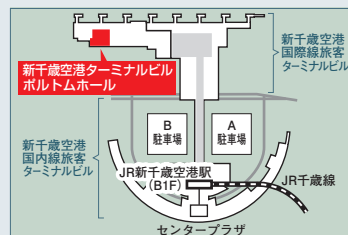

移動観覧席を備えた多目的ホールに 柔軟な使用が可能な映像・音響システムを構築

北海道エアポート株式会社様 新千歳空港ターミナルビル ポルトムホール

導入システム：ホール音響・映像システム

導入時期：2019年10月 導入地域：北海道

課題：

空港から直結した多目的ホール・セミナールームであるがゆえに、相談を受けるイベントやセミナーの規模や内容が様々。その要望に合わせて映像・音響システムを柔軟に活用したい

解決策：

専属のオペレーターによる細かい操作はもちろん、利用者自らタブレット端末を操作して、開催内容や部屋の分け方のパターンなどでプリセットされた設定を呼び出すだけの簡易操作へも対応

“様々な開催内容に対応できる設備が整っていることで、格式高い講演会から結婚式まで、安心してご利用いただけるホールになりました”

背景

事業者の会議や講演会、イベントなど、さまざまな活用に対応

年々、利用客の増加が予想されていた新千歳空港ターミナルビルでは、数年をかけて国際線旅客ターミナルビル施設の再整備が行われ、出発ロビーや到着ロビー、チェックインカウンターをはじめ、様々設備の拡張が行われました。その際、国際線旅客ターミナルビルに直結する場所へ、海外からの参加者が多い会議や催事に適した多目的ホール「新千歳空港ターミナルビル ポルトムホール」が建設されました。事業者の会議や講演会、イベントなど、地域の活性化を目的とした活用が想定されていたため、様々な開催内容に対応可能な多目的施設であることが求められました。そこで状況に合わせてフレキシブルに使用できるパナソニックの映像・音響システムが採用されました。

導入した理由

開催内容に合わせて柔軟に設置・設定できるシステムを構築

大規模から小規模、音楽イベントから結婚式・披露宴まで、地域の活性化を目的とした様々な利用が求められる同ホールは、移動観覧席を備えています。内容に合わせて座席が配置・収納されたり、ホール自体を半分に仕切ってそれぞれ別のお客様が使用されたりするなど、使用パターンは様々です。そのため、大型スクリーンに写すプロジェクターの設置や音響システムの音場づくりなど、設備機器もその内容に合わせて柔軟に設置・設定できるシステムをご提案しました。以前から新千歳空港ターミナルビル全体にパナソニックの案内・広告用のデジタルサイネージをはじめとする設備が導入されており、そのシステム構築力が評価されたことも信頼につながって採用が決定。多目的ホール、セミナールームなどの円滑な運用に貢献しています。

新千歳空港ターミナルビルは国内線、国際線が乗り入れ、年間2千万人以上が利用するなど、国内トップクラスの旅客数を誇ります。2019年には海外路線の拡充にともなって増床した国際線旅客ターミナル内に、330席収容の移動観覧席を備えたメインホールなどを備えた新千歳空港ターミナルビル ポルトムホールが新設されるなど、北海道の空の玄関口として常に進化を続けています。

- ■所在地：北海道千歳市美々 987番地22
- ■URL <http://www.new-chitose-airport.jp/ja/>