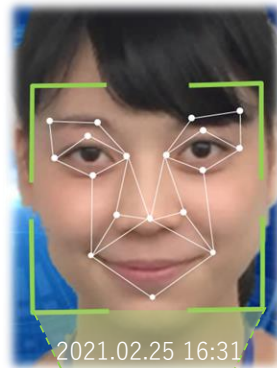

- 顔認証活用 新サービス考案中のお客様
- 活用方法がイメージできないお客様
- 導入コストに課題を抱えているお客様

ここが知りたい!

顔認証クラウドサービスの 魅力と活用ポイント

2021.2.25 Thu. – 3.01 Mon.

お申込みはこちら

所属企業が確認できない場合や、競合他社様のご参加は
お断りさせていただく場合がございます。

パナソニック システムソリューションズ ジャパン株式会社

■ プログラム