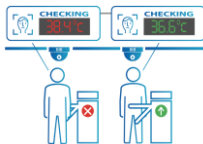

顔認証クラウドサービスの魅力と活用ポイント

ニューノーマル時代において、昨今話題によくのぼる顔認証。どうすれば便利に使えるの？導入事例や活用方法ポイントの解説、およびパナソニックの顔認証ソリューション詳細について、デモを交えて紹介いたします。