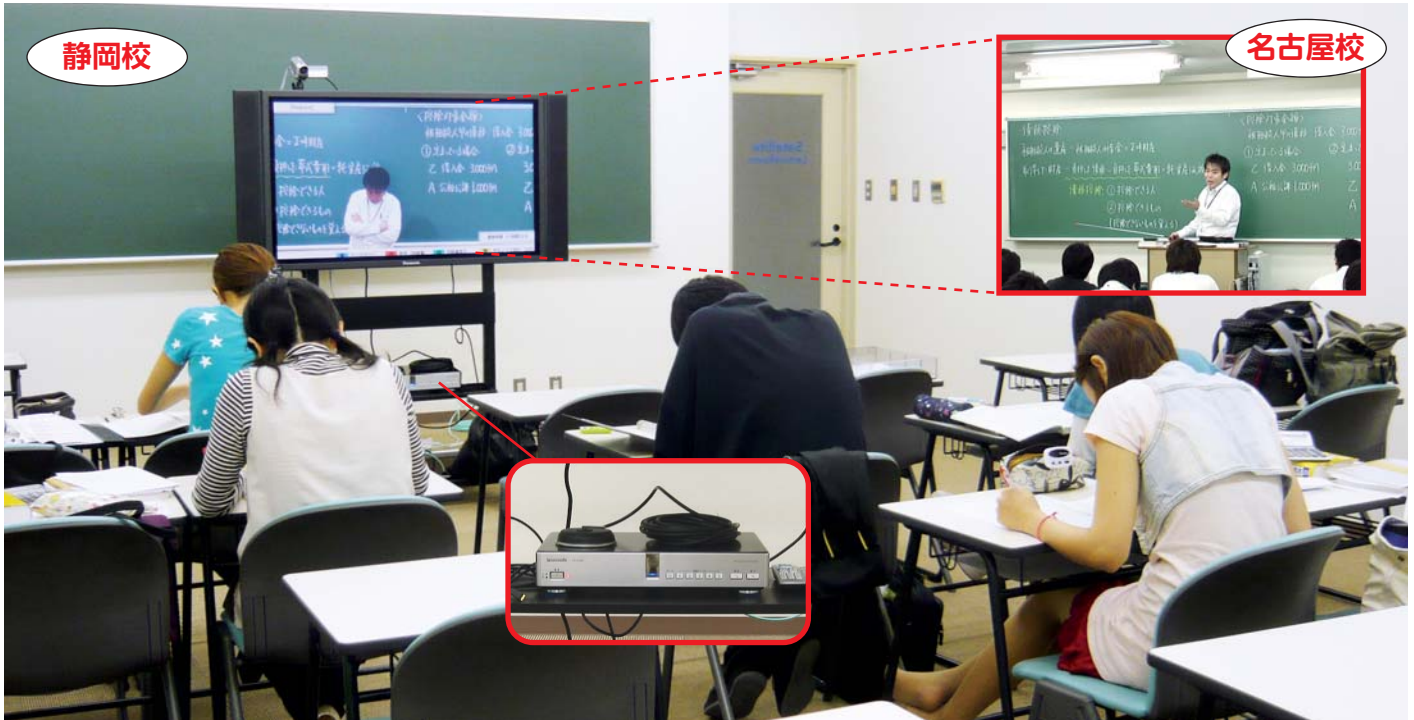

学校法人 名古屋大原学園 様

教育

離れた拠点でも講師と受講生の コミュニケーション可能な授業を実現

名古屋校と静岡校をつないで大活躍しています

ご導入のきっかけ

税理士などの公的資格取得には様々な種類の講義が必要となりますが、資格取得に必要な講義であっても、受講者の人数がある程度集まらないと開講できないという課題がありました。代案として、講義を収録した DVD や VOD (ビデオオンデマンド)、web を使用するなどの手法もありましたが、実際には一方的な講義となってしまうこともあり、受講者の理解度を確認しながら講義を進めたり、タイムリーに質問を受け付けるなど、講師と受講者の間で重要なコミュニケーションを取る事が難しい状況にありました。更に名古屋、静岡、浜松に跨る拠点間で、均等な質の講義を提供し、資格取得試験に対する高い合格率を維持するために効率的な解決方法を検討する必要がありました。そこで、これらの課題を解決する為、講義をリアルタイムで他拠点に対しても配信でき、尚且つ、リアルタイムにコミュニケーションを取る事ができる仕組みの検討を始めました。

システム選定のポイント

- ・講師、受講者間のリアルタイムなコミュニケーション実現 (受講者の理解度確認、質問など)
- ・黒板の板書が明確に確認出来ること
- ・授業の進行の妨げとなるような難しい操作が無いこと