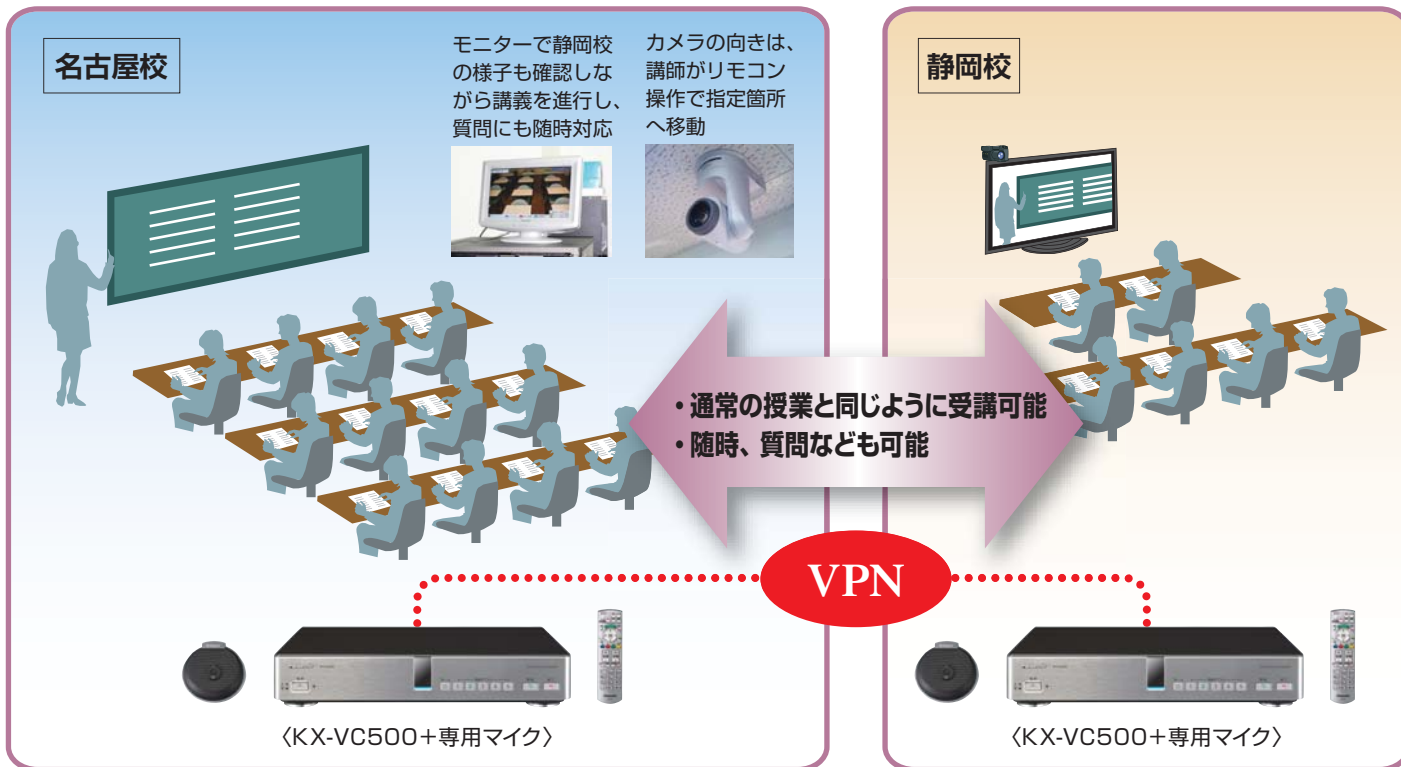

システム概要

運用状況と受講生のご反応

通常の変わらない講義で好評

講師が生で講義を行える数には限界があり、このようなシステムで生の講義と同じ品質を実現できることは非常に有効です。双方向で質疑応答もでき、受講者にも満足してもらっています。

質問をしたいときに直ぐに質問でき、その場で回答が得られるので、離れた場所で講義を受けていることを意識することなく、通常の授業と同じように受講できます。

ご導入の効果

コミュニケーションの確立と効率的運用を実現
講師と受講生の間で、離れた場所にいることを意識しないようなコミュニケーションを実現することができました。講師は受講生の理解度を常につかみながら、受講生は疑問が発生した時点で直ぐに質問をすることも可能となり、授業が効率的に進むようになりました。また、受講者数の問題で開講できなかった講座を、静岡側でも開講することができました。講師が拠点を移動する時間やコストの削減にも効果が出ています。今後、本システムを使った対象講座の拡大や、浜松校への導入も予定されています。

納入システム

- ●HD映像コミュニケーションユニット KX-VC500 (×2)
- ●HD インテグレイティッドカメラ AW-HE100 (×1)
- ●プラズマディスプレイ TH-50PF11KR (×1)
- ●ハイビジョン液晶テレビ TH-L17C1 (×1)
  ※写真は TH-50PF11KR です。

パナソニックグループは環境に配慮した製品づくりに取り組んでいます

- ●ハロー！ 環境技術 エコ製品で止めよう 温暖化 チーム・マイナス6% パナソニックグループは、みなさまと共に「チーム・マイナス6%」に取り組んでいます。
- ●世界の製品で特定の環境負荷物質[※]を使用していません。 ※鉛・水銀・カドミウム・六価クロム・ポリ臭化ビフェニル・ポリ臭化ジフェニルエーテル
- ●世界の工場環境マネジメントシステムを構築し、国際規格ISO14001の認証を取得しています。

お問い合わせは

パナソニック
システムお客様ご相談センター

0120-878-410
※携帯電話・PHSからもご利用いただけます。

受付：9時～17時30分
(土・日・祝祭日は受付のみ)

ホームページからのお問い合わせは <https://sec.panasonic.biz/solution/info/>

パナソニック システムネットワークス株式会社 〒104-0061 東京都中央区銀座8丁目21番1号 汐留浜離宮ビル