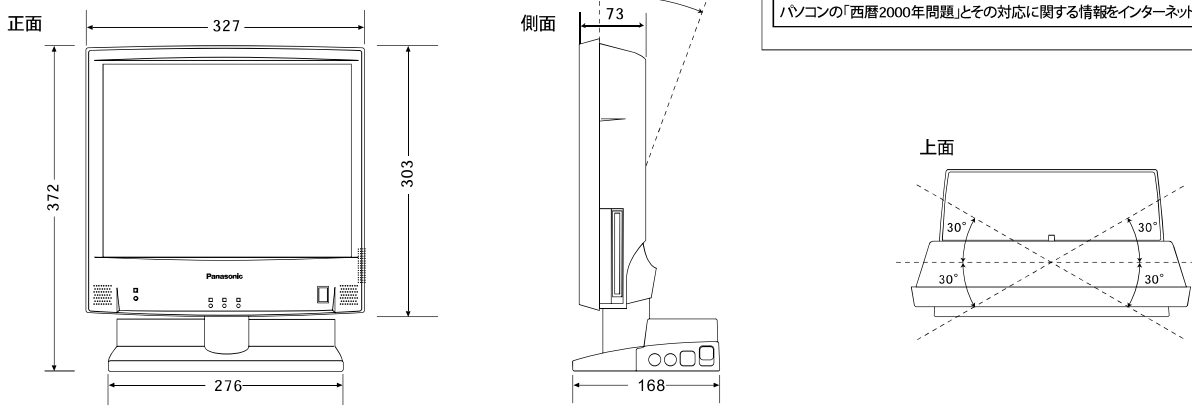

■おもなオプション

品名	品番	標準価格 (税別)
RAMモジュール64MB	CF-BAF1064JS	オープン価格※
RAMモジュール128MB	CF-BAF0128JS	オープン価格※

※オープン価格の商品は標準価格を定めていません。

HDD容量は1 GB=10⁹バイト表記です。

※1:ディスクユーティリティ等使用時4AT32対応のものをご使用ください。(Windows® 95, Windows® 98モデル) , 出荷時のファイルシステムはNTFSです (Windows NT®モデル) 。※2:画面中央に各ドットで表示。※3:グラフィックアクセラレーターのデテリング機能により実現。※4:当社測定による。転送速度は内蔵で約10.3倍速、外周で約24倍速です。※5:Windows NT® Workstation 4.0では、サポートしていません。※6:Windows® 98, Windows® 95、では、2スロット中1スロットのみ (Windows® 98でのCard Busは2スロット対応) 。※7:Universal Serial Bus略。全てのUSB機器の動作を保証するものではありません。Windows NT® Workstation 4.0では、サポートしていません。※7:コネクターの形状によっては、使用できないものがあります。※8:エネルギー消費効率は、省エネ法で定める測定方法により測定された消費電力が省エネ法で定める複合理論性能で概したものです。※9:参考値。スタンドの取り外しはできません。

■外形寸法 (単位:mm)

⚠ 安全に関するご注意

●ご使用の際は、取扱説明書をよくお読み
のうえ、正しくお使いください。

水、湿気、ほこり、油煙等の多い場所に設置しないでください。火災、故障、感電などの原因となることがあります。表示された正しい電源、電圧でお使いください。

保証書に関する お願い	●商品には保証書を添付しております。ご購入の際は、必ず保証書をお受取りのうえ、保存ください。尚、店名、ご購入期日の記載のないものは無効となります。 ・パーソナルコンピュータの補修用性能部品の最低保有期間は製造打切後6年です。 ・製造番号は品質管理上重要なものです。ご購入の際には商品本体に製造番号が表示されているか、また、保証書記載の製造番号と一致しているかお確かめください。
その他の 付記事項	●カラー液晶ディスプレイは精度の高い技術で作られていますが、画素欠けや常時点灯 (赤、青、緑色) するものがあります。これは故障ではありませんのであらかじめご了承ください。(有効画素:99.998%以上 画素欠け等:0.002%以下) ●Intel Insideのロゴ、Celeron、は、Intel Corporationの商標または登録商標です。●Microsoft、Windows、Windows NT、Windowsのロゴは、米国マイクロソフトコーポレーションの米国及びその他の国における登録商標です。 ●Windows® 95の正式名称は、Microsoft® Windows® 95 operating systemです。●Windows® 98の正式名称は、Microsoft® Windows® 98 operating systemです。●SoundBlasterは、Creative Technology Ltd.の登録商標です。●Acrobatは、Adobe Systems Incorporatedの商標です。●Phoenix Card Executiveは、Phoenix Technologies Ltd.の商標です。●その他の製品名は一般に各社の商標または登録商標です。●画面はハミ込み合成です。
その他使用 上のお願ひ	●本製品は日本国内専用です。●製品に衝撃を与えたり、落としたりしないでください。●製品を不安定な場所に置いたり、重いものをのせたりしないでください。 ●直射日光のあたる場所や極端に高温や低温、または湿度の高いところに置かないでください。●製品の通風孔をふさがしないでください。

お問い合わせ先	パナソニックパソコン テクニカルサポートセンター フリーダイヤル 0120-87-3029 365日受付 受付時間 9:00~20:00 FAX 0726-24-7715	松下電器産業株式会社「パナソニックPC」のインターネットアドレス http://www.panasonic.co.jp/pc/

お問い合わせは…

松下電器産業株式会社
パナソニック コンピュータ カンパニー

〒101-0032
東京都千代田区若本町3丁目2番4号
東京建物岩本町ビル

松下電器産業株式会社
パーソナル
コンピュータ事業部

〒570-0021
大阪府守口市八雲東町1丁目10番12号

パーソナルコンピュータ事業部は環境マネジメントシステムISO14001の登録事業部です。

このカタログの内容は1999年12月現在のものです。

CF-J57CC-912

●製品の色は印刷物ですので実際の色と若干異なる場合があります。 ●製品の定格およびデザインは改善等のため予告なく変更する場合があります。
●実際の製品には、ご使用上の注意を表示しているものがあります。 ●このカタログはエコマーク認定の再生紙を使用しています。

上手に使って上手に節電