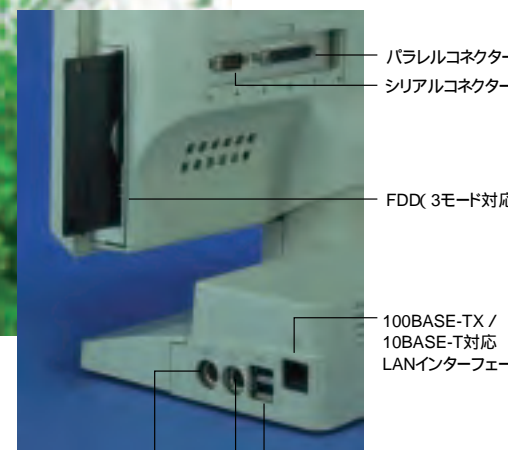

待機時消費電力40%削減
(当社標準機V24+17型CRT比)
このステッカーは、待機時において消費電力の削減・リサイクル・環境安全対策の促進など、環境に対する負荷を軽減した商品についての内容をお知らせするためのものです。

拡張性

多彩なシステムアップが可能
プリンターなどの周辺機器を手軽に接続できるPlug & Play対応のUSBインターフェース¹(Universal Serial Bus)を採用。最大127台までの対応周辺機器を接続できます。さらに、PCカードスロットはType II × 2またはType III × 1で、CardBus^{1,2}、ZVポート^{1,2}に対応しています。

1 Windows NT® Workstation 4.0では、サポートしていません。
2 2スロット中1スロットのみ(Windows®98モデルでのCardBusは2スロット対応)