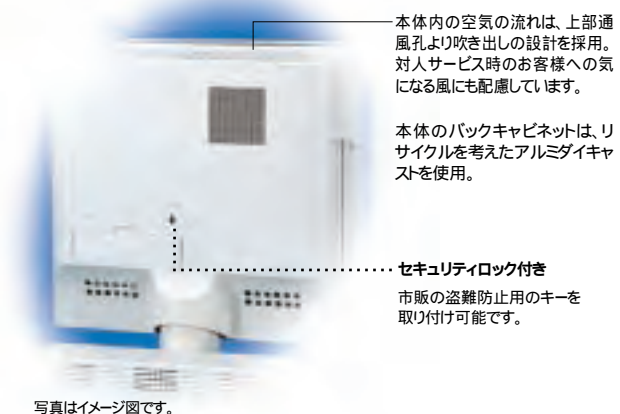

省エネルギー&リサイクル設計

最大消費電力・CO₂排出量が
デスクトップ機の約4分の1に。

最大消費電力は58Wとデスクトップ機の約4分の1で、導入時の電源増強工場の必要性が少なく、大量導入しやすくなっています。電力消費時に発生する発熱量も大幅に低減しており、空調費の削減も図れます。また、電力を発電するために排出されているCO₂の量もデスクトップ機の約4分の1に削減。省エネルギーにこだわっています。

当社Panacom V24 + 17型CRT比

人や環境を、さらに考えて。

TFT液晶採用により電磁波が少なく、またちらつきや画面の歪みがほとんどなく目が疲れにくくなっています。さらに、バックキャビネットにはリサイクルを考えたアルミダイキャストを採用。人に、そして環境にも配慮した設計になっています。