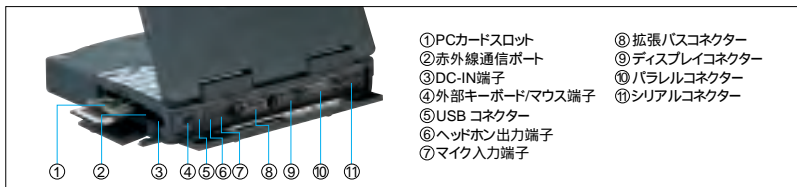

HDDの容量は1GB=10⁹バイト表記です。 1:ディスクユーティリティ等使用時はFAT32対応のものをご使用ください。 2:赤外線ポートの有効距離は1m以内となります。CF-27RJ4AAJは、4Mbps転送を行う場合、別途赤外線通信ソフトが必要です。
3:当社測定による。転送速度は内周で約10.5倍速、外周で約24倍速です。 4:CardBus、ZVポート対応カード使用時は、事前に動作確認が必要です。CardBus、ZVポート対応カード使用時は、1スロットのみの対応となります。 5:Universal Serial Busの略。全てのUSB機器の動作を保証するものではありません。 6:省エネ法に基づくエネルギー消費効率。 7:温度などの環境条件や使用条件によって異なります。 8:ハンドルは取り外し可能。 9:再インストール時には別売のCD-ROMパック(CF-VCD271J)とFDDケーブル(CF-VCF271J)等が必要です。

おもなオプション

品名	品番	予定価格(税別)	発売時期
CD-ROMパック(最大24倍速)	CF-VCD271J	35,000 円	11月下旬
バッテリーパック	CF-VZSU04J	30,000 円	11月下旬
FDDケーブル	CF-VCF271J	8,200 円	11月下旬
バッテリーチャージャー	CF-VCB251AJ	14,000 円	発売済み
RAMモジュール32MB(SDRAM)	CF-BAS0032J	30,000 円	発売済み
RAMモジュール64MB(SDRAM)	CF-BAS0064J	60,000 円	発売済み

オプションには、耐衝撃・耐振動、防塵・防滴加工を施していません。

インターフェース

⚠ 安全に関するご注意

ご使用の際は、取扱説明書をよくお読み
のうえ、正しくお使いください。

水、湿気、ほこり、油煙等の多い場所に設置しないでください。火災、故障、感電などの原因となることがあります。表示された正しい電源、電圧でお使いください。

保証書に関する お 願 い	商品には保証書を添付しております。ご購入の際は、必ず保証書をお受取りのうえ、保存ください。尚、店名、ご購入期日の記載のないものは無効となります。 ・パーソナルコンピュータの補修用性能部品の最低保有期間は製造打切後6年です。 ・製造番号は品質管理上重要なものです。お買い上げの際には商品本体に製造番号が表示されているか、また、保証書記載の製造番号と一致しているかお確かめください。
その他の 付 記 事 項	カラー液晶ディスプレイは、画面の一部にドット欠けや常時点灯が存在する場合があります。また、液晶の特性としてムラや色ズレを生じることがあります。予めご了承ください。 Intel Insideのロゴ、Pentium、およびMMXは、Intel Corporationの商標または登録商標です。 Microsoft、Windowsは、米国マイクロソフトコーポレーションの米国及びその他の国における登録商標です。 Windows® 95の正式名称は、Microsoft® Windows® 95 operating systemです。 Windows® 98の正式名称は、Microsoft® Windows® 98 operating systemです。 SoundBlasterは、Creative Technology Ltd.の登録商標です。 Acrobatは、Adobe Systems Incorporatedの商標です。 PhoenixCard Manager™は、Phoenix Technologies, Ltd.の商標です。 Intellisyncは、Puma Technology, Inc.の登録商標です。 その他の製品名は一般に各社の商標または登録商標です。 画面はハズレ込み合成品です。
その他使用 上のお 願 い	持ち運ぶ時は、ディスプレイを開けたまま、ディスプレイを直接持って運ばないでください。 製品に衝撃を与えたり、落としたりしないでください。 製品を不安定な場所に置いたり、重いものをせたりしないでください。 極端に高温や低温、または湿度の高いところに置かないでください。 本カタログの写真は、各部機能を説明するために製品を分解しておりますが、安全上、お客様が説明書に記載のない方法で分解しないでください。

お 問 い 合 わ せ 先	テクニカルサポートセンター フリーダイヤル 0120-873029	パナソニック 受付時間 10:00 ~ 17:00 月 ~ 金曜日(祝日を除く) FAX 06-906-4011	松下電器産業株式会社 パーソナルコンピュータ事業部 「Panasonic Business PC ホームページ」のインターネットアドレス http://www.panasonic.co.jp/mei_division/ied/index.html
	お問い合わせは...		

松下電器産業株式会社
パナソニック コンピュータ カンパニー
〒101-0021 東京都千代田区外神田6丁目13番10号3F-イーストビル

松下電器産業株式会社
パーソナルコンピュータ事業部
〒570-0021 大阪府守口市八雲東町1丁目10番12号

このカタログについてのお問い合わせは、
テクニカルサポートセンター
TEL.0120-87-3029(フリーダイヤル)
FAX.06-906-4011
受付時間 10:00 ~ 17:00 月 ~ 金曜日(祝日を除く)
このカタログの記載内容は1998年10月現在のものです。
[CF-J27C4P810]

製品の色は印刷物ですので実際の色と若干異なる場合があります。 実際の製品には、ご使用上の注意を表示しているものがあります。

製品の定格およびデザインは改善等のため予告なく変更する場合があります。

上手に使うって上手に節電