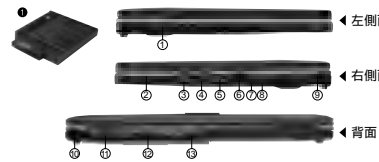

品番	Windows® 98 モデル Windows® 2000 モデル Windows® 95 モデル Windows NT® モデル	CF-L1FS8S — CF-L1FSS5 —	— CF-L1FSP2S — CF-L1FSPNS	CF-L1XR8S CF-L1XR2S — —
CPU	モバイルIntel® Celeron™ プロセッサ 500 MHz (システムバスクロック:100 MHz) / Intel® モバイルPentium®III プロセッサ 500 MHz (システムバスクロック:100 MHz) / Intel® モバイルPentium®III プロセッサ 600 MHz LV (システムバスクロック:100 MHz)			
チップセット	Intel® 440MX Chipset			
RAM/2次キャッシュメモリー	標準64 MB SDRAM, 最大192MB / 128KB 標準64 MB SDRAM, 最大192MB / 256KB			
VRAM	4 MB グラフィックチップ: Silicon Motion®, Inc.製 Lynx EM4 SM710			
CD-ROMドライブ	最大24倍速(平均17倍速, 最内周で10倍速)着脱式			
HDD	10 GB(Ultra ATA)¹		20 GB(Ultra ATA)¹	
FDD(別売)	USB接続外付3.5型3モード対応(1.44 MB/1.2 MB/720 KB)			
表示方式	XGA(1024×768ドット)13.3型TFTカラー液晶			
LCD表示	1024×768ドット:約1600万色²			
	外部ディスプレイ出力 640×480ドット, 800×600ドット, 1024×768ドット:約1600万色			
	本体・外部ディスプレイ同時表示 640×480ドット, 800×600ドット, 1024×768ドット:約1600万色			
	デュアルディスプレイ表示(一例) 内部LCD 1024×768ドット:65,536色 外部ディスプレイ 1024×768ドット:約1600万色			
サウンド機能	PCM音源(16ビットステレオ), スピーカー内蔵(ステレオ)			
PCカードスロット	PCカード(PCMCIA Type x1スロット) xCardBus対応			
拡張メモリスロット	144ピンDIMM専用スロット x1(64MB/128MB)			
インターフェース	赤外線通信ポート(IrDA Ver1.1:最大4 Mbps) ³ USBコネクタ ⁴、モデムコネクタ(RJ-11) ⁵、マルチポート<CD-ROMドライブ、バッテリーバックアダプターセット(オプション) 交換可>、シリアル(Dsub 9ピン)、パラレル(Dsub 25ピン)、外部ディスプレイ(ミニDsub 15ピン)、マウス外部キーボード(ミニDin 6ピン)、LANコネクタ(RJ-45) ⁶			
LAN ⁶	本体内蔵(RJ-45)10BASE-TX / 10BASE-T			
モデム ⁵	本体内蔵(RJ-11)データ:56 kbps(V.90/X2自動対応) ⁷ FAX:14.4 kbps / ボイス非対応			
音声	マイク入力(モノラルミニジャック)、オーディオ出力(ステレオミニジャック)			
キーボード/ポインティングデバイス	OADG準規キーボード(86キー)・キーピッチ19 mm / スマートポインター			
電源	AC100V-240V 50 Hz/60 Hz (ACコードは100V専用) 標準バッテリーパック(10.8 Vリチウムイオン・3Ah) / バッテリーバックアダプターセット(別売(10.8 Vリチウムイオン・3Ah))			
消費電力/エネルギー消費効率 ⁹	約50W / S区0.0013	約50W / S区0.0013	約50W / S区0.0011	
バッテリー駆動時間 ⁹	約3.0時間 ¹⁰	約6.0時間 ¹⁰	約3.5時間 ¹⁰	約7.0時間 ¹⁰
バッテリー充電時間 ⁹	約3.0時間(電源OFF時) 約5.0時間(電源ON時) ¹²	約6.0時間(電源OFF時) 約10時間(電源ON時) ¹²		
外形寸法/質量	幅297 mm x 奥行236.5 mm x 高さ24.0 mm / 26.3 mm(前面/後面)突起部除く / 約2.0 kg(CD-ROMドライブ装着時平均値)			
導入済みソフトウェア ¹³	Windows® 98 モデル:Microsoft® Windows® 98 Second Edition, Microsoft® Internet Explorer 5.0.1など Windows® 2000 モデル:Microsoft® Windows® 2000 Professional, Microsoft® Internet Explorer 5.0.1など Windows® 95 モデル:Microsoft® Windows® 95, Microsoft® Internet Explorer 4.0.1など Windows NT® モデル:Microsoft® Windows NT® Workstation Version 4.0日本語版 + Service Pack 6a, Microsoft® Internet Explorer 5.0.1など			
付属品	プロダクトリカバリーCD-ROM ¹⁴(2枚) ACアダプター、モジュラーケーブル、標準バッテリーパック、取扱説明書 等