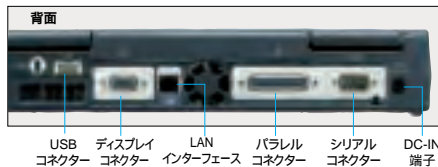

バッテリー (オプション)¹⁰	構成	リチウムイオン 10.8 V、2300 mAh/専用スロット			
	連続持続時間¹¹	約1.0 時間 ~ 約2.0 時間			
	充電時間¹¹	約2.0 時間 / 約3.5 時間(パワー-OFF時 / パワー-ON時)			

HDDの容量は1GB=10⁹バイト表記です。1:ディスクウェイトリティー等使用時はFAT32対応のものをご使用ください。(Windows® 95、Windows® 98モデル)。出荷時のファイルシステムはFATです(Windows NT®モデル)。2:当社測定による。転送速度は内周で約8.6倍速、外周で約20倍速です。3:赤外線ポートの有効距離は1m以内となります。Windows® 95モデルは、4Mbps転送を行う場合、別途赤外線通信ソフトが必要です。Windows NT®モデルは、別途赤外線通信ソフトが必要です。ただし4Mbpsでの転送速度で処理はできません。4:Windows NT®ではサポートしていません。5:CardBus・ZVポート対応カード使用時は事前に動作確認が必要です。CardBus、ZVポート対応カード使用時は1スロットのみの対応となります。6:Universal Serial Busの略。全てのUSB機器の動作を保障するものではありません。7:コネクタの形状によっては、使用できないものがあります。8:省エネ法に基づくエネルギー消費効率。9:再インストール時は、別途CD-ROMドライブ等が必要ですがCF-45NJFNJA、CF-45NJFNEJのみ。10:CF-VZS250AJ、CF-VZS251Jは使用できません。11:温度などの環境条件や使用条件によって異なります。

おもなオプション

オプション名	品番	標準価格(税別)
バッテリーパック	CF-VZS251AJ	20,000 円
バッテリーチャージャー	CF-VCB251AJ	14,000 円
RAMモジュール -32MB	CF-BA0032AJ	オープン価格
RAMモジュール -64MB	CF-BA0064J	オープン価格

オープン価格の商品は標準価格を定めていません。

インターフェース

⚠ 安全に関するご注意

ご使用の際は、取扱説明書をよくお読み
のうえ、正しくお使いください。

水、湿気、ほこり、油煙等の多い場所に設置しないでください。火災、故障、感電などの原因となることがあります。表示された正しい電源、電圧でお使いください。

保証書に関するお願い	商品には保証書を添付しております。ご購入の際は、必ず保証書をお受取りのうえ、保存ください。尚、店名、ご購入期日の記載のないものは無効となります。 ・パーソナルコンピュータの補修用性能部品の最低保有期間は製造打切後6年です。 ・製造番号は品質管理上重要なものです。お買い上げの際には商品本体に製造番号が表示されているか、また、保証書記載の製造番号と一致しているかお確かめください。
その他の付記事項	カラー液晶ディスプレイは、画面の一部にドット欠けや常時点灯が存在する場合があります。また、液晶の特性としてムラや色ズレを生じることがあります。予めご了承ください。Intel Insideのロゴ、Pentium、およびMMXは、Intel Corporationの商標または登録商標です。Microsoft、Windows、WindowsNTは、米国マイクロソフトコーポレーションの米国及びその他の国における登録商標です。Windows® 95の正式名称は、Microsoft® Windows® 95 operating systemです。Windows® 98の正式名称は、Microsoft® Windows® 98 operating systemです。SoundBlasterは、Creative Technology Ltd.の登録商標です。Acrobatは、Adobe Systems Incorporatedの商標です。PhoenixCard Manager™は、Phoenix Technologies Ltd.の登録商標です。Intellisyncは、Puma Technology, Inc.の登録商標です。その他の製品名は一般に各社の商標または登録商標です。
その他使用上のお願い	持ち運ぶ時は、ディスプレイを開けたままや、ディスプレイを直接持って運ばないでください。製品に衝撃を与えたり、落としたりしないでください。製品を不安定な場所に置いたり、重いものをのせたりしないでください。直射日光のあたる場所や極端に高温や低温、または湿度の高いところに置かないでください。製品の通風孔をふさがないでください。

お問い合わせ先	テクニカルサポートセンター フリーダイヤル 0120-873029 パナソニック 受付時間 10:00~17:00 月~金曜日(祝日を除く) FAX 06-906-4011	松下電器産業株式会社 パーソナルコンピュータ事業部 「Panasonic Business PCホームページ」のインターネットアドレス http://www.panasonic.co.jp/mei_division/ied/index.html

お問い合わせは...	松下電器産業株式会社 パナソニック コンピュータ カンパニー 〒101-0021 東京都千代田区外神田6丁目13番10号ミニ・イーストビル 松下電器産業株式会社 パーソナルコンピュータ事業部 〒570-0021 大阪府守口市八雲東町1丁目10番12号 このカタログについてのお問い合わせは、 テクニカルサポートセンター TEL.0120-87-3029(フリーダイヤル) FAX.06-906-4011 受付時間 10:00~17:00 月~金曜日(祝日を除く) このカタログの記載内容は1998年10月現在のものです。 [CF-J45C4P810]

製品の色は印刷物ですので実際の色と若干異なる場合があります。製品の定格およびデザインは改善等のため予告なく変更する場合があります。実際の製品には、ご使用上の注意を表示しているものがあります。

上手に使うには上手に充電