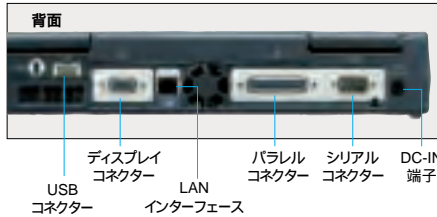

おもなオプション

オプション名	品番	標準価格(税別)
バッテリーパック	CF-VZS251AJ	20,000 円
バッテリーチャージャー	CF-VCB251AJ	14,000 円
RAMモジュール -32MB	CF-BA0032AJ	オープン価格
RAMモジュール -64MB	CF-BA0064J	オープン価格

オープン価格の商品は標準価格を定めていません。

インターフェース

USB コネクタ、ディスプレイ コネクタ、LAN インターフェース、パラレル コネクタ、シリアル コネクタ、DC-IN 端子、赤外線 通信ポート、外部キーボード/ マウス端子、マイク 入力端子、ヘッドホン 出力端子