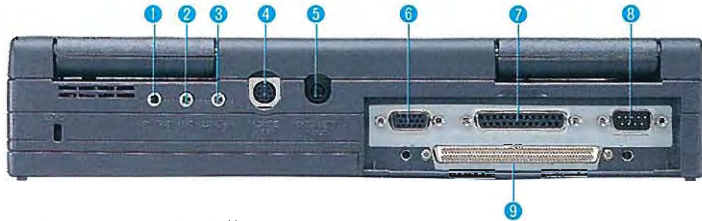

OS
Windows95 MS-DOS6.2/V
Windows3.1

(RJC4JGJ) (RJC4JBJ)

本カタログ掲載商品の価格には、消費税、配送・設置調整費、使用済み商品の引き取り費は含まれていません。

■本体背面

- ①ヘッドホン端子 ②マイクロホン端子 ③ステレオ入力端子
- ④外部マウス/キーボード ⑤DC-IN ⑥VGA出力
- ⑦パラレルポート(プリンター) ⑧シリアルポート(RS-232C) ⑨ATバス(ドッキングユニット専用)