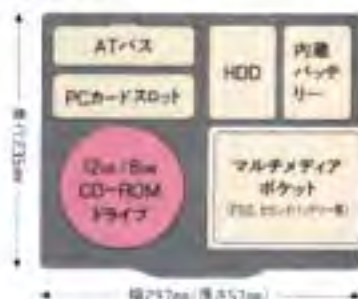

マルチメディア環境を実現した新機能

12センチCD-ROMドライブを キーボードの下に内蔵!

A4ファイルサイズのコンパクトなボディの中に、12cm/8cmCD-ROM対応の倍速CD-ROMドライブを内蔵。CD-ROMソフトやフォトCDが、場所を取らず、自分の席で手軽に使えます。また、出先でもCD-ROMが利用可能になります。

■内部の構造

Sound Blaster PRO互換ボードと、 ステレオスピーカーを搭載

業界標準の「Sound Blaster PRO」互換サウンドチップと、ステレオスピーカーを搭載。音楽CDはもちろん、ナレーションやBGMなど、CD-ROMソフトやゲームに欠かせない音も、本体のみで再生できます。

CD-ROMソフトに加え、フォトCDや カーナビCD、電子ブックもOK

パソコン用CD-ROMソフトだけでなく、幅広いCDメディアに対応。「マルチCDビューアー」ソフトにより、音楽CD、フォトCDをはじめ、普及が進みつつあるカーナビゲーションCD*1、お手頃価格で辞書類が充実した電子ブック**も利用できます。操作もリモコンイメージの操作パネルを使って、簡単に行えます。

- *1 三菱電機「カーナビゲーションシステム研究開発」第一号「ナビゲーションシステム」CD-ROM対応の表示が可能な、現在地より目的地までの案内、道路状況の表示、音声案内などを実現するシステム。三菱電機が購入した三菱の従来型車載ナビゲーションシステムに接続して使用可能。
- ** 本誌掲載は、電子出版物の一例。電子出版物の利用は、電子出版物の利用規約に従ってください。また、本誌掲載は、電子出版物の一例。電子出版物の利用は、電子出版物の利用規約に従ってください。

大容量ソフトのインストール簡単。 雑誌の付録のCD-ROMもフル活用OK

ソフトのインストール作業は、フロッピーを入れ替えるのが大変。膨大なデータを扱うWindows対応ソフトでは、フロッピー数十枚にもなるソフトも登場…。そんな時でも、CD-ROMなら1枚でOK。インストールがグンとラクになります。また、今後増加する電子出版物やCD-ROM付きの雑誌も、すぐに楽しめます。