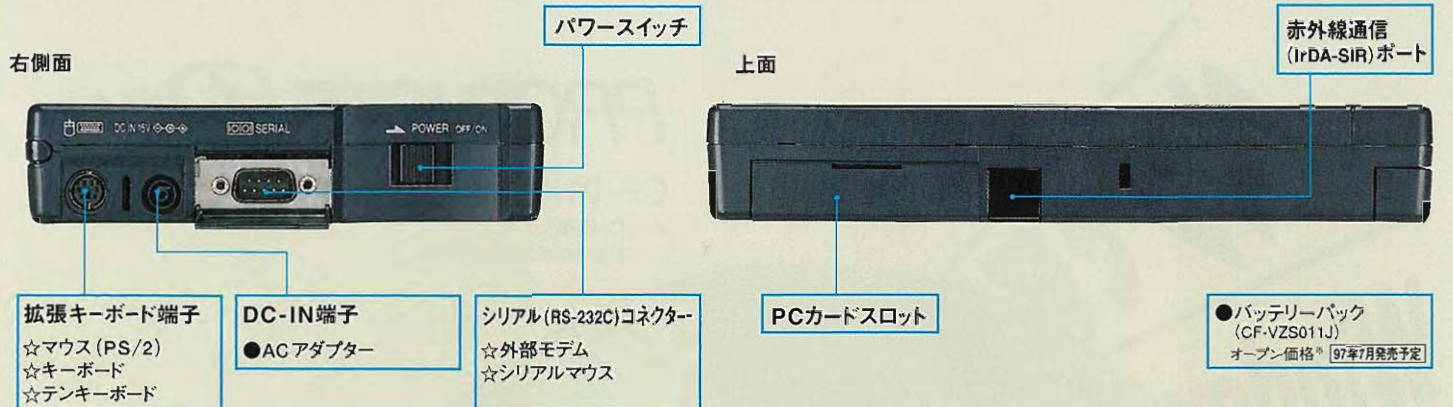

## ■本体上面／側面と外部拡張機器の一例

各端子には、下記のような各種機器が接続可能。用途に応じた機能拡張ができます。(●は当社製品)(☆は他社製品を表します)

## ■本体のおもな仕様

品番	CF-01XSAAPJ
CPU	Am5x86™(133 MHz)
RAM・ROM	24 MB (最大容量搭載済)・128 KB (SYSTEM BIOS/VGA BIOS)
VRAM	1 MB
表示方式	7.8型DSTNカラー液晶(グラフィックチップ:CT-65548) 640×480ドット:65,536色
HDD	1.6 GB
入力	ペン入力(抵抗膜方式タッチパネル)
インターフェース	シリアル(RS-232C・Dsub9ピン)×1、外部マウスおよびキーボード(PS/2タイプ)×1、IrDA-SIR(赤外線・115.2 kbps)*1、DC-IN、拡張スタンド専用コネクター(160ピン)
カードスロット	PCカード(PCMCIA TYPE II×2スロット、またはTYPE III×1スロット)
省エネルギー設計	サスペンド機能、ハイパーネーション機能
電源	AC100 V (50/60 Hz)、バッテリーパック10.8 V (リチウムイオン、本体同梱)
消費電力	約23 W/5 W**2(スタンバイモード時)、サスペンド時3 W
バッテリー稼働時間**3	約1.7~3.4時間(本体内バッテリーパック使用時)
バッテリー充電時間**3	約2.5時間/約8時間(パワー-OFF時/パワー-ON時)
外形寸法・質量	幅210×奥行148×高さ34 mm (A5ジャストサイズ)・約1.0 kg
導入済みソフトウェア	Microsoft®Windows®95 operating system 日本語版、Pen Services for Windows®95 Ver2.0、Microsoft®Internet Explorer
付属品	ACアダプター、入力ペン、バッテリーパック、ハンドストラップ*4、取扱説明書、ファーストステップガイド

HDDの容量は1GB=10<sup>9</sup>バイト、1MB=10<sup>6</sup>バイト表記です。  
 \*1:赤外線通信ポートの有効距離は1m以内となります。赤外線通信ポート利用の際には別途、赤外線通信ソフトが必要です。  
 \*2:省エネ法に基づくエネルギー消費効率。\*3:温度などの環境条件や使用条件により異なります。\*4:本体に装着済み。

## ■拡張スタンドのおもな仕様

品番	CF-VEB011J
フロッピーディスクドライブ	3.5型(3モード:1.44 MB/1.2 MB/720 KB)
カードスロット	PCカード(PCMCIA TYPE II×1スロット)
インターフェース	シリアル(RS-232C・Dsub9ピン)×1、 パラレル(セントロニクス準拠・Dsub25ピン)×1、 キーボード(PS/2タイプ)×1、 マウス(PS/2タイプ)×1、 外部ディスプレイ(ミニDsub15ピン)×1
外形寸法	幅218×奥行152×高さ129(折畳み時71) mm
質量	約900 g