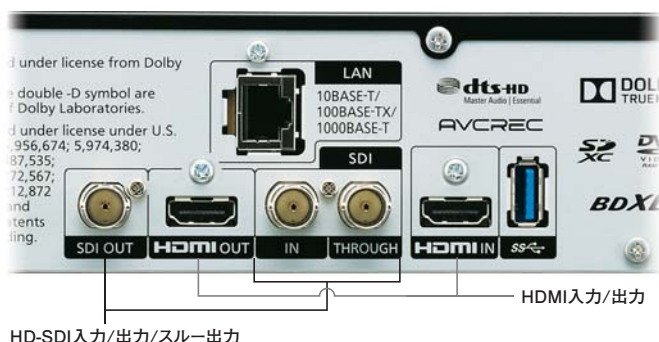

保管/配布用ブルーレイの作成に最適!!

- HD-SDI/HDMI 入出力端子搭載
- BDダイレクト記録
- HDD/BD同時記録
- ネットワーク機能(オプション)

リアパネルにHD-SDI入出力、HDMI入出力、アナログ入出力、RS-232C端子を装備。

本カタログ掲載商品の価格には、配送・設備調整費、使用済み商品の引き取り費等は含まれておりません。

HD-SDI/HDMI入出力を備え、多彩なソリューションをフルHDの高画質映像を光ディスク/HDDへダイレクト

フルHDの高画質な映像で記録できる

HD-SDI/HDMI入出力搭載

放送業務用カメラなどプロフェッショナル映像機器で一般的なHD-SDIと、民生用HDムービー、TV会議システムなどに採用されているHDMIの入出力端子を搭載し、フルHDで記録。また、多様な機器にダイレクト接続が可能となり、シンプルで信頼性の高いシステムが構築できます。

※写真はイメージです。

「新ユニフィエ」で より美しく

高速デュアルコアプロセッサ「新ユニフィエ」搭載による高精細画像処理により、フルHD映像をよりクリアに記録できます。

ディスクに直接記録できる

入力映像をBDにダイレクトに記録できる(BDAV形式)ので、収録が終わると同時にディスクの作成が完了します。作成したディスクは、市販のBDレコーダー/プレーヤーやPCで再生可能です。*3

また「ぴったり録画」機能を使うと、DVD-Video/DVD-VR形式での直接記録も可能です。*4

HDD/BD同時記録

入力映像をHDDとBDに同時に記録できるので、配布用ディスクと同時にHDDにバックアップすることができます。HDDの映像を使用し、高速ダビング機能で簡単にディスクの複製が可能です。