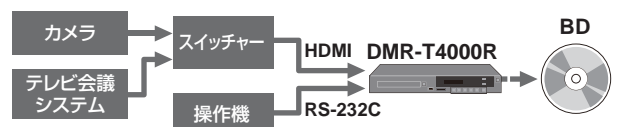

【主な導入実績】

株式会社あいテレビ、青森ケーブルテレビ株式会社、諫早ケーブルテレビ株式会社、株式会社静岡朝日テレビ、日本放送協会、株式会社東日本放送、北陸放送株式会社、読賣テレビ放送株式会社、株式会社サウンド・シティ、株式会社札幌映像プロダクション、多摩川電気株式会社、株式会社山口シネマ、大野市議場、鈴鹿市議会、東海市議場、近畿大学工学部・広島キャンパス、医療法人社団アドベント 鼻のクリニック東京、公立八女総合病院、佐賀県医療センター好生館、福岡徳州会病院、神戸医療機器開発センター(MEDDEC)、JAXA 有人宇宙ミッション本部 宇宙環境利用センター、他 (敬称略 順不同)

DMR-T4000Rオプション

HDMIケーブル
オープン価格*

RP-CHEX10 RP-CHE05
RP-CHEX15 RP-CHE10
RP-CHEX20 RP-CHE15
RP-CHEX30 RP-CHE20
RP-CHEX50 RP-CHE30
RP-CHEX100 RP-CHE50

ブルーレイ
レンズクリーナー
オープン価格*

RP-CL720A-K

ハードディスク
オープン価格※

DY-HD1000
(USB ケーブル付属)

業務用
SDメモリーカード
オープン価格*

GDシリーズ
(大容量、高速記録)
RP-SDGD64SW0
RP-SDGD32SW0
RP-SDGD16SW0
FXシリーズ
(超寿命、電源遮断の耐性強化)
LM-SDF16GSW0
RP-SDF08GSW0
RP-SDF04GSW0

業務用6倍速
アーカイブディスク
(追記型)

オープン価格*

LM-BRS5MQB25
(25枚パック)
LM-BRS2MQB25
(25枚パック)

ネットワーク機能追加用
ソフトウェアキー
オープン価格*

QT-AK4000

デジタル入カレコーダー
ダウンロードソフト
オープン価格*

パナソニック
システムネットワークス
株式会社扱い

※オープン価格の商品は希望小売価格を定めておりません。