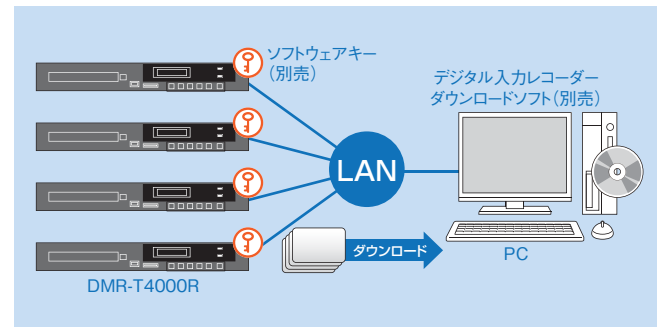

✓ 電源プラグを抜いても内蔵時計の時刻を保持します。

アナログ音声入力にも対応

音声入力は、HDMI/HD-SDIエンベデッド音声、またはアナログ入力から選択できます。

HDDエンドレス記録

HDDへの録画を継続するエンドレス記録に対応。^{※5}
HDD容量が少なくなると、自動的に一番古い映像を削除して録画を継続します。

ネットワーク機能 (オプション)

T4000R用ソフトウェアキー(QT-AK4000)のご購入により、以下の機能の追加が可能です。

録画映像のネットワーク転送

デジタル入力レコーダーダウンロードソフト(別売)を使用すると、内蔵HDDの録画映像をネットワーク経由でPCに転送できます。1台のPCで最大4台のT4000Rを管理でき、任意の録画映像を選択して転送、または全てのデータを自動で転送することができます。転送するファイル形式はM2TSとMP4を選択できます。

自動時刻合わせ

NTPサーバーと同期し、内蔵時計の時刻を自動的に合わせることができます。