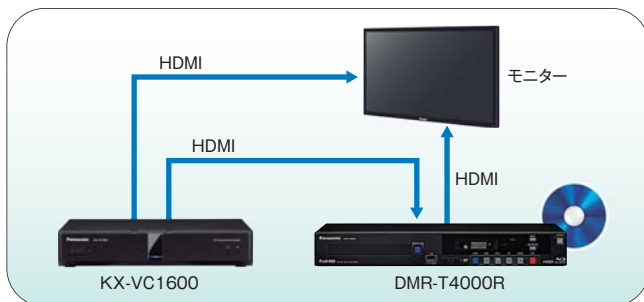

ホール・講義収録

講義、講演会、会議、
株主総会やスポーツ
などのイベントの収録に

PTZカメラシステムに組み込むことで、講義やイベントなどの映像をリアルタイムでディスクに記録することができます。
講演会の出演者やクライアントへの配布や、欠席者や遠隔地との共有がスムーズに行えます。

TV会議収録

TV会議の映像議事録の
保存・共有に

TV会議を記録するための「会議記録モード」を搭載しているので、両拠点の音声を映像議事録としてディスクに残すことができます。録画用端子搭載の当社テレビ会議システムのKX-VC1600であれば、HDMIケーブル1本で接続できるのでシンプルな構成で収録が可能です。

サイネージ

サイネージやホールの
映像再生装置に

RS-232Cにより外部制御できるので、制御端末と接続しサイネージやホールの映像再生装置として使用できます。
また、タイマーON/OFF機能、自動再生、リピート再生を組み合わせることで、外部制御なしで所定の時間に映像を再生させることも可能です。

観察・監視

実体顕微鏡の撮影映像や、
監視カメラ映像の記録に

HDDにエンドレスで記録できます。最長56日分保存でき、容量を超えると、古いデータから上書きします。^{※5}