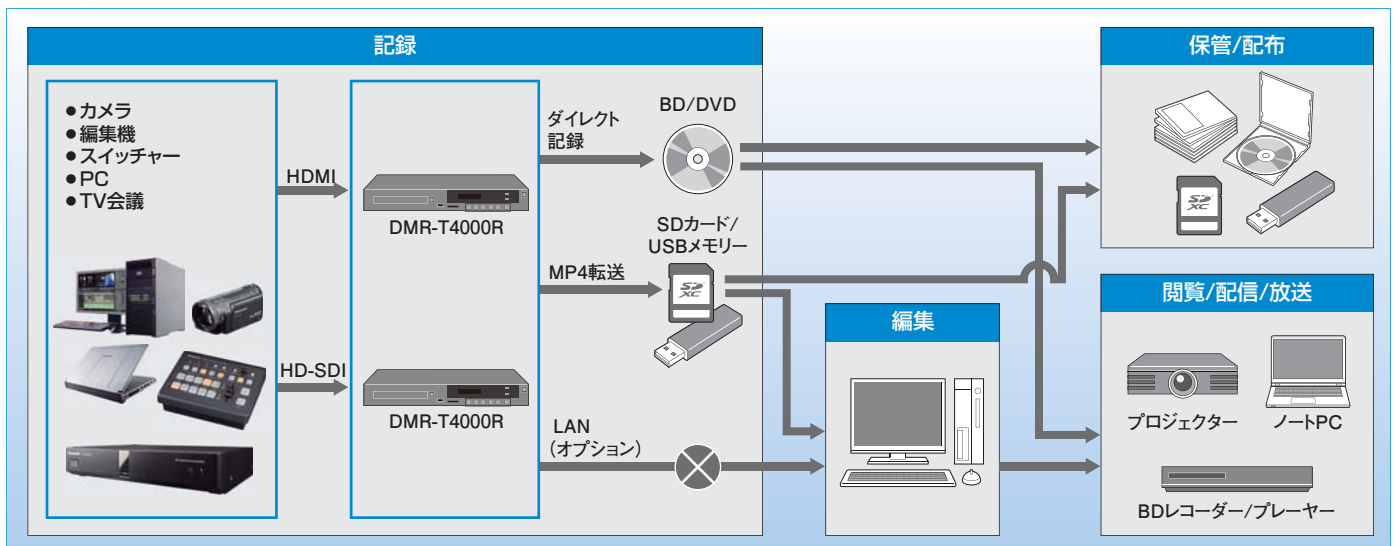

録画映像のネットワーク転送

デジタル入力レコーダーダウンロードソフト(別売)を使用すると、内蔵HDDの録画映像をネットワーク経由でPCに転送できます。1台のPCで最大4台のT4000Rを管理でき、任意の録画映像を選択して転送、または全てのデータを自動で転送することができます。転送するファイル形式はM2TSとMP4を選択できます。

自動時刻合わせ

NTPサーバーと同期し、内蔵時計の時刻を自動的に合わせることができます。

ワークフロー

※5 24時間ごとに約5分間のシステムリセットが発生します。システムリセット中は録画が停止し、リセット完了後自動的に録画を再開します。

ポスプロ/放送・制作

配布用や収録直後の
プレビュー用のディスク
作成に

HD-SDI入力によりプロ用収録機材や編集機材とダイレクトに接続し、クライアントや演者への配布用ディスクがリアルタイムで作成できます。
ディスクの作成に編集機を占有しないので、作業の効率アップに繋がります。