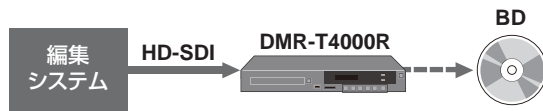

PC画面収録

研究発表とPPT資料の
同時収録や、
PC再生動画の収録に

PCのHDMI出力を接続し、講義や講演会の資料と音声を記録することで、保管／配布用ディスクを作成できます。

DMR-T4000R 導入事例

<http://panasonic.biz/nwav/dmr-t4000r/report.html>

アオイスタジオ株式会社 様

低コスト・省スペースの
フルHDディスク作成システム

編集後のコンテンツをBD化して、制作者、出演者、クライアントに確認用として渡したり、BD上映館で上映するため、近年BD作成機会が増加していました。T4000Rは使い慣れた既存の編集システムを変更せず場所も取らない上、低コストでディスク作成も可能なので導入を決めました。コンバーターも不要なので、シンプルで安定したシステムとなり、操作も簡単なので効果的にBD作成ができるようになりました。