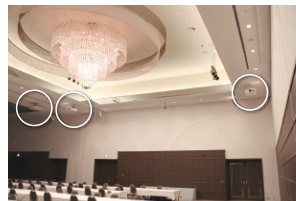

約10mの天井に天つり設置