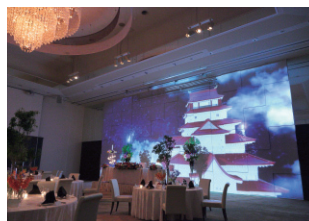

二人の門出を華やかに彩る
壁一面の3Dプロジェクションマッピング。
披露宴を盛り上げています。

■納入システム

パナソニック3Dプロジェクション マッピングシステム

奥羽三楽郷のひとつ、会津東山温泉で半世紀以上
愛されてきた「御宿東鳳」。温泉施設としてはもちろん、
会津若松最大規模のホテルということで、
毎年数多くの結婚式、披露宴を手掛けてこられました。
こちらでは披露宴会場「鳳翔」を2015年早春にリニューアル。
広いホールの壁に3Dプロジェクションマッピングを導入し、
披露宴を華やかに演出されています。

■発行 パナソニック株式会社 AVCネットワークス社
〒571-8503 大阪府門真市松葉町2番15号 (2015年6月)

パナソニック3Dプロジェクションマッピングシステム

最大740名収容可能なバンケットホール「鳳翔」は、開設してから約20年を経て設備の老朽化もあり、2015年早春にリニューアル。最新の3Dプロジェクションマッピングを導入した驚きと感動の空間に生まれ変わりました。その巨大映像は、パナソニックの最新鋭レーザープロジェクターPT-RW630JWが投写しています。

マッピングを前提に凹凸のある壁面を考案

間仕切りで仕切れば、3通りのホールに変身、どのホールにも3Dプロジェクションマッピングを設置

「鳳翔」はお客様の人数に応じて、間仕切りで仕切って3つのホールに仕様変更が可能です。リニューアルの特長は、仕切った各々のホールでも3Dプロジェクションマッピングが楽しめること。両端の2ホールは長方形の壁面に映す同じ仕様のマッピングですが、真ん中のホールは両サイドのドアに遮られ、T字型のマッピングになりました。ところが思わぬところに映る鮮明大画面は、披露宴の主役新郎新婦ともども、お客様に感動を与えています。

壁の形状に合わせて映像をマッピング

中央のホールはT字型の壁にマッピング

奥のホールにも大型マッピング

広い「鳳翔」の3箇所にプロジェクションマッピング

鮮明高画質はもちろんのこと、高い天井への設置のためメンテナンス性も考慮し、PT-RW630JWにご決定

今回のリニューアルは「大型映像を導入」することを前提に考えてられました。そのシステム構築を進めてられたのが、ホールの映像システムに精通された株式会社TAO様。「御宿東鳳」様にはプロジェクターを数機種ご提案。実際にご覧いただき、フルレーザー光源であるPT-RW630JWの鮮やかな映像にご満足いただけました。そして、設置する天井高が約10mと高く、メンテナンスはできるだけ手間をかけたくない。そのご要望にも、PT-RW630JWはお応えすることができました。