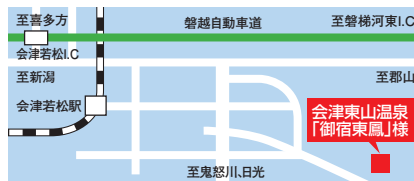

● 御宿東鳳 営業部 課長 ブライダル支配人 木村 綾様

結婚式と披露宴の見学に来られたお客様には必ず映像をご覧いただいておりますが、皆さん映像の魅力も手伝って会場のご決定をいただいております。実際の披露宴では「感動した」と言われるお客様が多数。最新のシステムを導入してよかったですと実感しています。

1300年続く会津東山温泉の入り口に立地、会津若松の名門老舗ホテル「御宿東鳳」

山形県にある湯野浜温泉、上山温泉とともに奥羽三楽郷のひとつに数えられる会津東山温泉。「御宿東鳳」は昭和35年創業以来、東山温泉の顔として歴史を重ねてきました。ホテルの規模や市

街中心部から近いことが奏功し、温泉施設のみならず結婚式場としても会津地方の中心的存在に。数多くの結婚披露宴をプロデュースして来られました。

メインテーブル後ろの壁面に巨大なマッピング映像

■東鳳マネジメント株式会社 会津東山温泉「御宿東鳳」様

■所在地:福島県会津若松市東山町 ■納入年月:2015(平成27)年3月

■システム設計 株式会社TAO・株式会社シップ
パナソニックシステムネットワークス株式会社
システムソリューションズジャパンカンパニー中部社

■発行 パナソニック株式会社 AVCネットワークス社
〒571-8503 大阪府門真市松葉町2番15号 (2015年6月)

パナソニック3Dプロジェクションマッピングシステム

最大740名収容可能なバンケットホール「鳳翔」は、開設してから約20年を経て設備の老朽化もあり、2015年早春にリニューアル。最新の3Dプロジェクションマッピングを導入した驚きと感動の空間に生まれ変わりました。その巨大映像は、パナソニックの最新鋭レーザープロジェクターPT-RW630JWが投写しています。

マッピングを前提に凹凸のある壁面を考案

間仕切りで仕切れば、3通りのホールに変身、どのホールにも3Dプロジェクションマッピングを設置

「鳳翔」はお客様の人数に応じて、間仕切りで仕切って3つのホールに仕様変更が可能です。リニューアルの特長は、仕切った各々のホールでも3Dプロジェクションマッピングが楽しめること。両端の2ホールは長方形の壁面に映す同じ仕様のマッピングですが、真ん中のホールは両サイドのドアに遮られ、T字型のマッピングになりました。ところが思わぬところに映る鮮明大画面は、披露宴の主役新郎新婦ともども、お客様に感動を与えています。