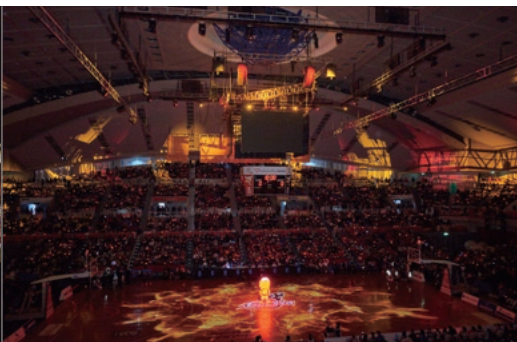

機器 : PT-RQ32KJ (x 5)

株式会社東京ビッグサイト 様

所在地 / 東京都 江東区 納入年月 / 2014年10月

PT-DZ21K x 8台で、ビッグサイト会議棟の外壁を使用した巨大プロジェクションマッピングを実施。

機器 : PT-DZ21K (x 8)

府民共済 SUPERアリーナ 様

所在地 / 大阪府 大阪市 納入年月 / 2016年9月

3チップDLP®方式プロジェクターPT-DZ21K2J x 4台でコートへのプロジェクションマッピングを実施。華麗な演出を可能にし、スポーツ観戦をさらにエンターテインメントに。

機器 : PT-DZ21K2J (x 4)

航空自衛隊 浜松広報館 エアパーク 様

所在地 / 静岡県 浜松市 納入年月 / 2015年3月

航空自衛隊の活動を知ってもらう展示施設「エアパーク」。全天候シアターがPT-DZ10K x 5台でリニューアルされ、大迫力の映像を投写しています。

機器 : PT-DZ10K (x 5)

■ 業務用ディスプレイ導入事例

南海電気鉄道株式会社 様 なんばギャラリー

所在地 / 大阪府 大阪市 納入年月 / 2017年3月