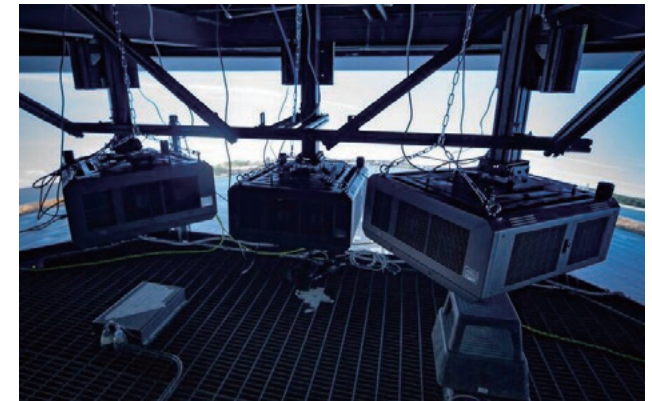

新潟県警察本部 交通管制センター 様

所在地 / 新潟県 新潟市 納入年月 / 2015年2月
プロジェクターによる70インチ16面マルチの周囲に、8台のフラットパネルを設置

縦2面×横8面マルチスクリーン

災害管制課は「ここに安心 ひとに安全 まちに快適」のスローガンを掲げ、市民の生命と財産を守る消防・救急活動の司令塔として活動しています。高機能消防指令システムの機器を刷新するにあたり、配信される情報を余すところなく映し出すために採用されたのが、16台のマルチスクリーン対応液晶ディスプレイTH-55LFV6J。鮮やかな発色、高精細、広視野角、映像表示の妨げにならない狭いベゼル幅を実現するディスプレイで、連続稼働時の発熱も抑制。照明が映り込みにくいアンチグレア処理による画面で、ストレスを感じることなく毎日の業務に活用いただいています。

大阪市消防局 指令情報センター 様

所在地 / 大阪府 大阪市 納入年月 / 2017年3月
ディスプレイTH-55LFV70Jによる縦4面×横10面のマルチスクリーン

超短焦点レンズを装着した3台のプロジェクターからカーブドスクリーンに投写

パナソニック クラウド・サービス事業センターでは、統合セキュリティ監視センターを開設するにあたり、最先端の超短焦点レンズを搭載したレーザープロジェクターが設置されました。監視カメラの映像やシステム等を統合的に24時間365日体制で監視するために、すぐ上の天井に設置したプロジェクターPT-RZ670J 3台からカーブドスクリーンに映像を投写。幾何学歪補正・設置調整ソフトウェアを併用することで、見やすいシームレスなワイド画面を実現しています。レーザー光源の高輝度でありながら優れた発色、静かな運転音は、監視モニター室やオペレーションルームに最適です。

合計5台のPT-RQ13Kプロジェクターが設置され、シームレスなパノラマ映像を実現

オーストラリア商船大学の操船シミュレーションセンターでは、あらゆる種類の船舶をさまざまな条件で、シミュレーターを使って繰り返し操船訓練することで、海上での操縦感覚や技能を習得し、船舶の安全運航に貢献しています。以前はランプ交換が必要なランププロジェクターを7台使用していましたが、メンテナンス面から、軽量コンパクトサイズの4K+レーザープロジェクターPT-RQ13Kを5台導入。コストと手間が削減されただけでなく、複数台のプロジェクターからの投写でも、幾何学歪補正・設置調整ソフトウェアとアップグレードキットET-UK20(オプション)により、操舵室を取り囲む縦4.5メートル、半径7.2メートル、周囲240°の広がりのある円筒型の連続スクリーンに迫力の大画面が高精度に実現されました。

■ プロジェクター

熊本県警察本部 交通管制センター 様

マルチビジョンは思った通り視認性が高い映像で、スクリーン間の目地も気にならず、非常に満足いくものです。最も輝度の低いモードで運用していますが、十分な視認性が確保できています。さまざまな情報を瞬時に切り換えて表示できる、とても汎用性が高いシステムを実現することができました。また、導入直後に発生した熊本地震の際も、ヘリコプターからの映像など、さまざまな情報を同時に表示することで、県内交通網の状況を把握するのにとても有効でした。