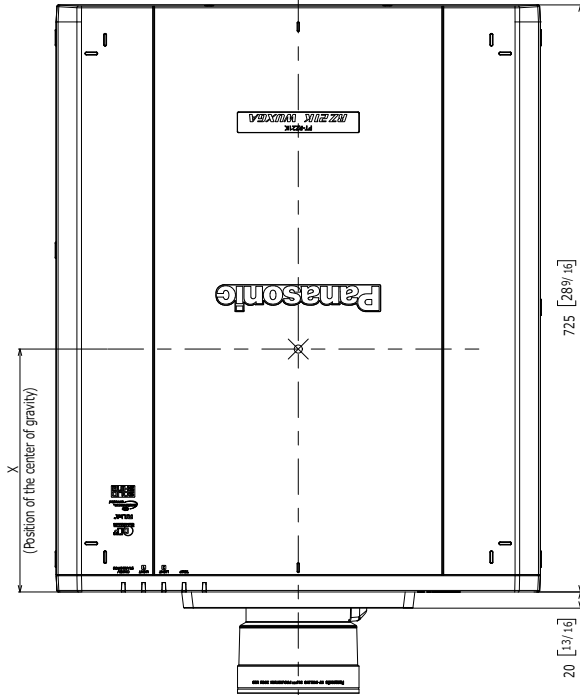

Panasonic Projector
PT-RZ21K Series

9	ET-D75LE9S	300 [11.81]	6.5Kg
8	ET-D75LE8	285 [11.22]	8.5Kg
7	ET-D75LE6	290 [11.41]	8.7Kg
6	ET-D75LE50	300 [11.81]	7.1Kg
5	ET-D75LE40	320 [12.598]	5.0Kg
4	ET-D75LE30	320 [12.598]	5.2Kg
3	ET-D75LE20	320 [12.598]	5.2Kg
2	ET-D75LE10	310 [12.205]	6.1Kg
1	LENS_NONE	340 [13.386]	OKg
	LENS	X	OKg
	Center of Gravity of each Lens		

mm[inches]