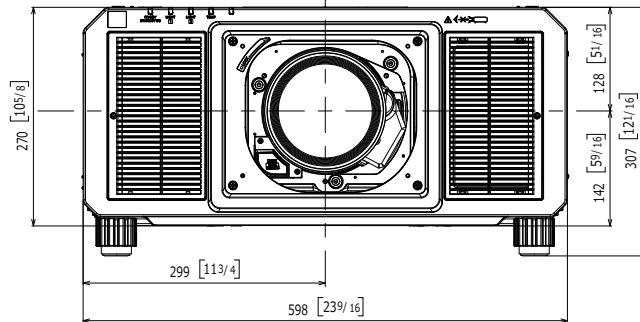

Panasonic Projector
PT-RZ21K Series

9	ET-D75LE9S	300 [11.81]	6.5Kg
8	ET-D75LE8	285 [11.22]	8.5Kg
7	ET-D75LE6	290 [11.41]	8.7Kg
6	ET-D75LE50	300 [11.81]	7.1Kg
5	ET-D75LE40	320 [12.598]	5.0Kg
4	ET-D75LE30	320 [12.598]	5.2Kg
3	ET-D75LE20	320 [12.598]	5.2Kg
2	ET-D75LE10	310 [12.205]	6.1Kg
1	LENS_NONE	340 [13.386]	OKg
	LENS	X	OKg
	Center of Gravity of each Lens		

mm[inches]