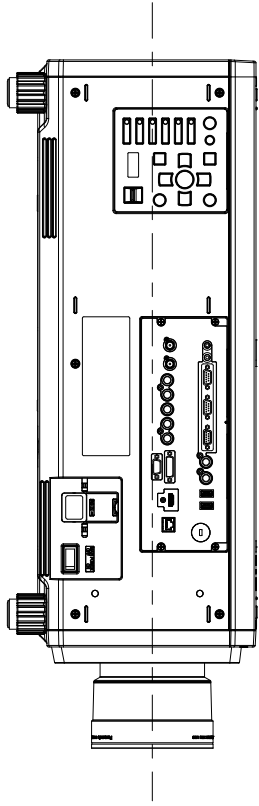

Panasonic Projector
PT-RZ21K Series

9	ET-D75LE9S	300 [11.81]	6.5Kg
8	ET-D75LE8	285 [11.22]	8.5Kg
7	ET-D75LE6	290 [11.41]	8.7Kg
6	ET-D75LE50	300 [11.81]	7.1Kg
5	ET-D75LE40	320 [12.598]	5.0Kg
4	ET-D75LE30	320 [12.598]	5.2Kg
3	ET-D75LE20	320 [12.598]	5.2Kg
2	ET-D75LE10	310 [12.205]	6.1Kg
1	LENS_NONE	340 [13.386]	OKg
	LENS	X	OKg
	Center of Gravity of each Lens		

mm[inches]