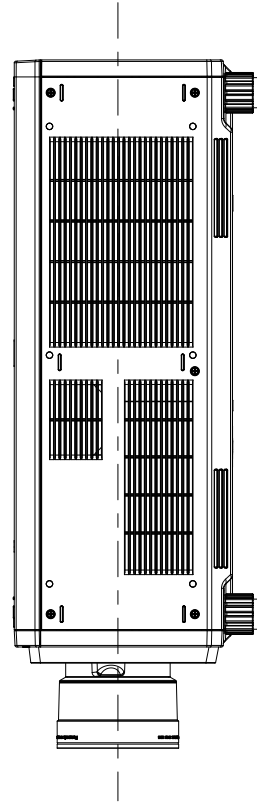

Panasonic Projector
PT-RZ21K Series

9	ET-D75LE9S	300 [11.81]	6.5Kg
8	ET-D75LE8	285 [11.22]	8.5Kg
7	ET-D75LE6	290 [11.41]	8.7Kg
6	ET-D75LE50	300 [11.81]	7.1Kg
5	ET-D75LE40	320 [12.598]	5.0Kg
4	ET-D75LE30	320 [12.598]	5.2Kg
3	ET-D75LE20	320 [12.598]	5.2Kg
2	ET-D75LE10	310 [12.205]	6.1Kg
1	LENS_NONE	340 [13.386]	OKg
	LENS	X	OKg
	Center of Gravity of each Lens		

mm[inches]