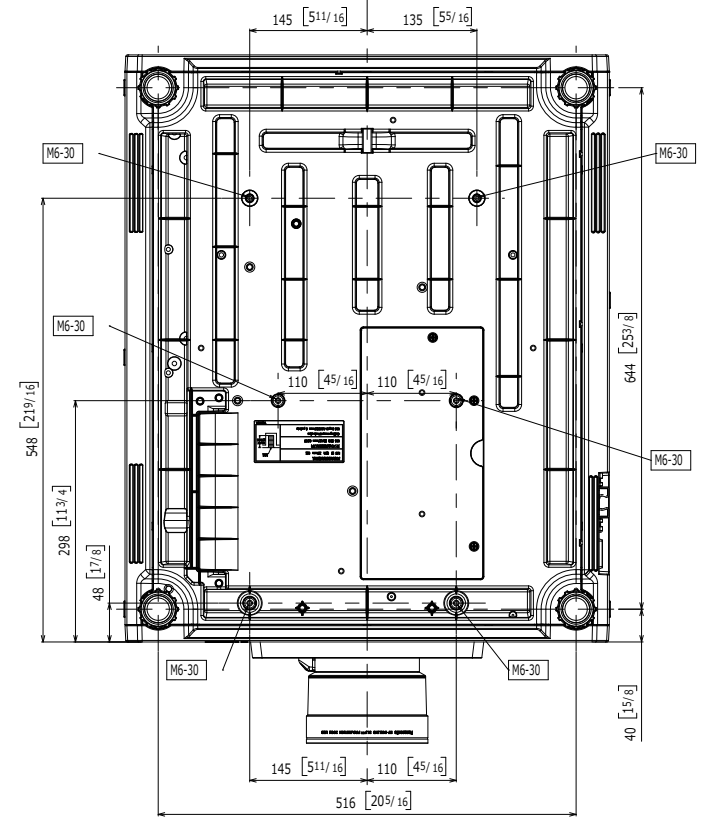

Panasonic Projector
PT-RZ21K Series

9	ET-D75LE9S	300 [11.81]	6.5Kg
8	ET-D75LE8	285 [11.22]	8.5Kg
7	ET-D75LE6	290 [11.41]	8.7Kg
6	ET-D75LE50	300 [11.81]	7.1Kg
5	ET-D75LE40	320 [12.598]	5.0Kg
4	ET-D75LE30	320 [12.598]	5.2Kg
3	ET-D75LE20	320 [12.598]	5.2Kg
2	ET-D75LE10	310 [12.205]	6.1Kg
1	LENS_NONE	340 [13.386]	OKg
	LENS	X	OKg
	Center of Gravity of each Lens		

mm[inches]