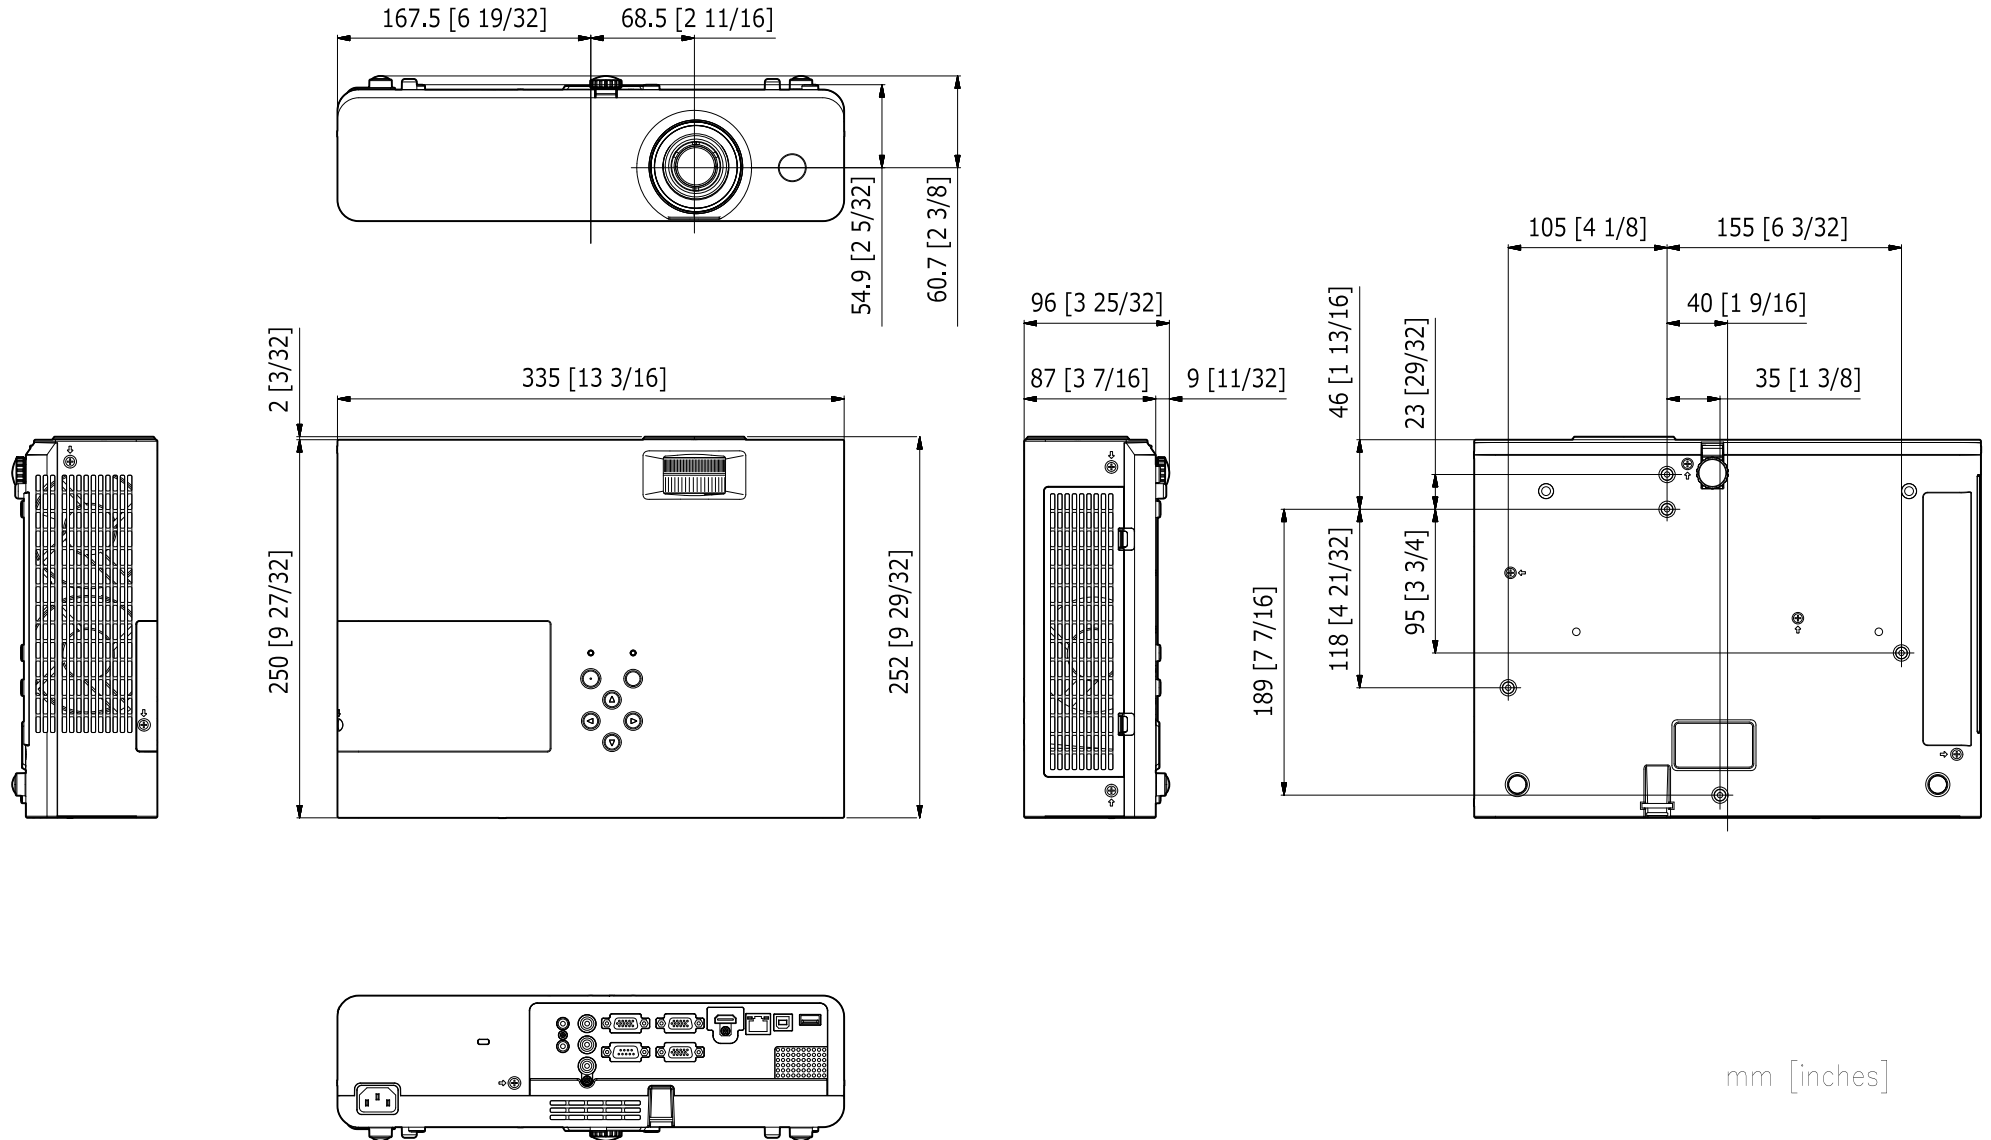

Panasonic Projector

PT-LW375/LW373/LW362/LW335/LW333/LW312/
LB 425/LB 423/LB 412/LB 385/LB 383/LB 382/LB 355/LB 353/LB 332

mm [inches]