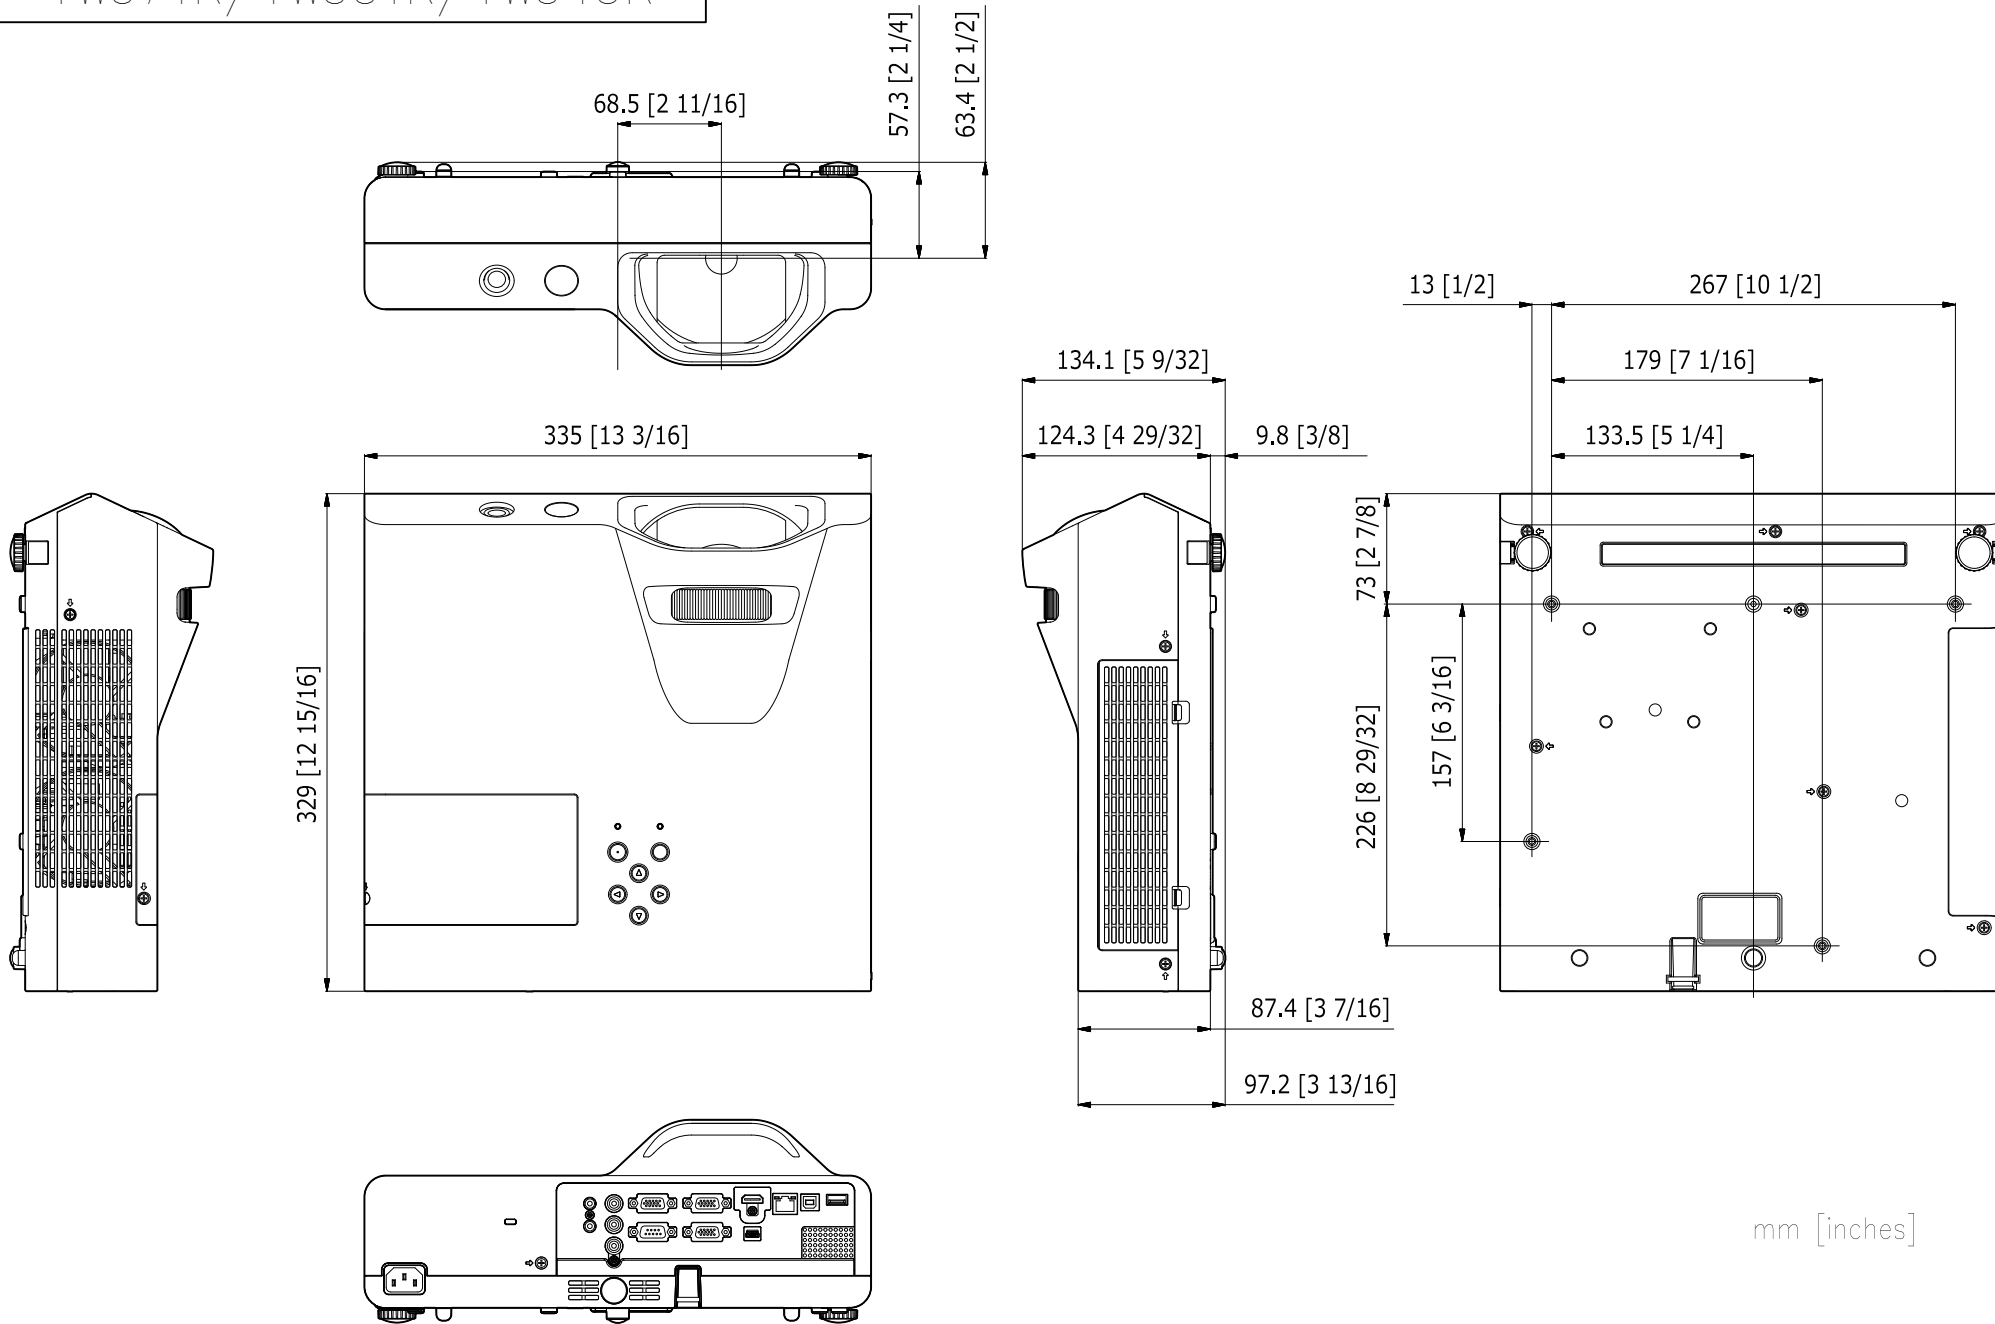

# Panasonic Projector

PT-TW371R/TW351R/TW343R

mm [inches]