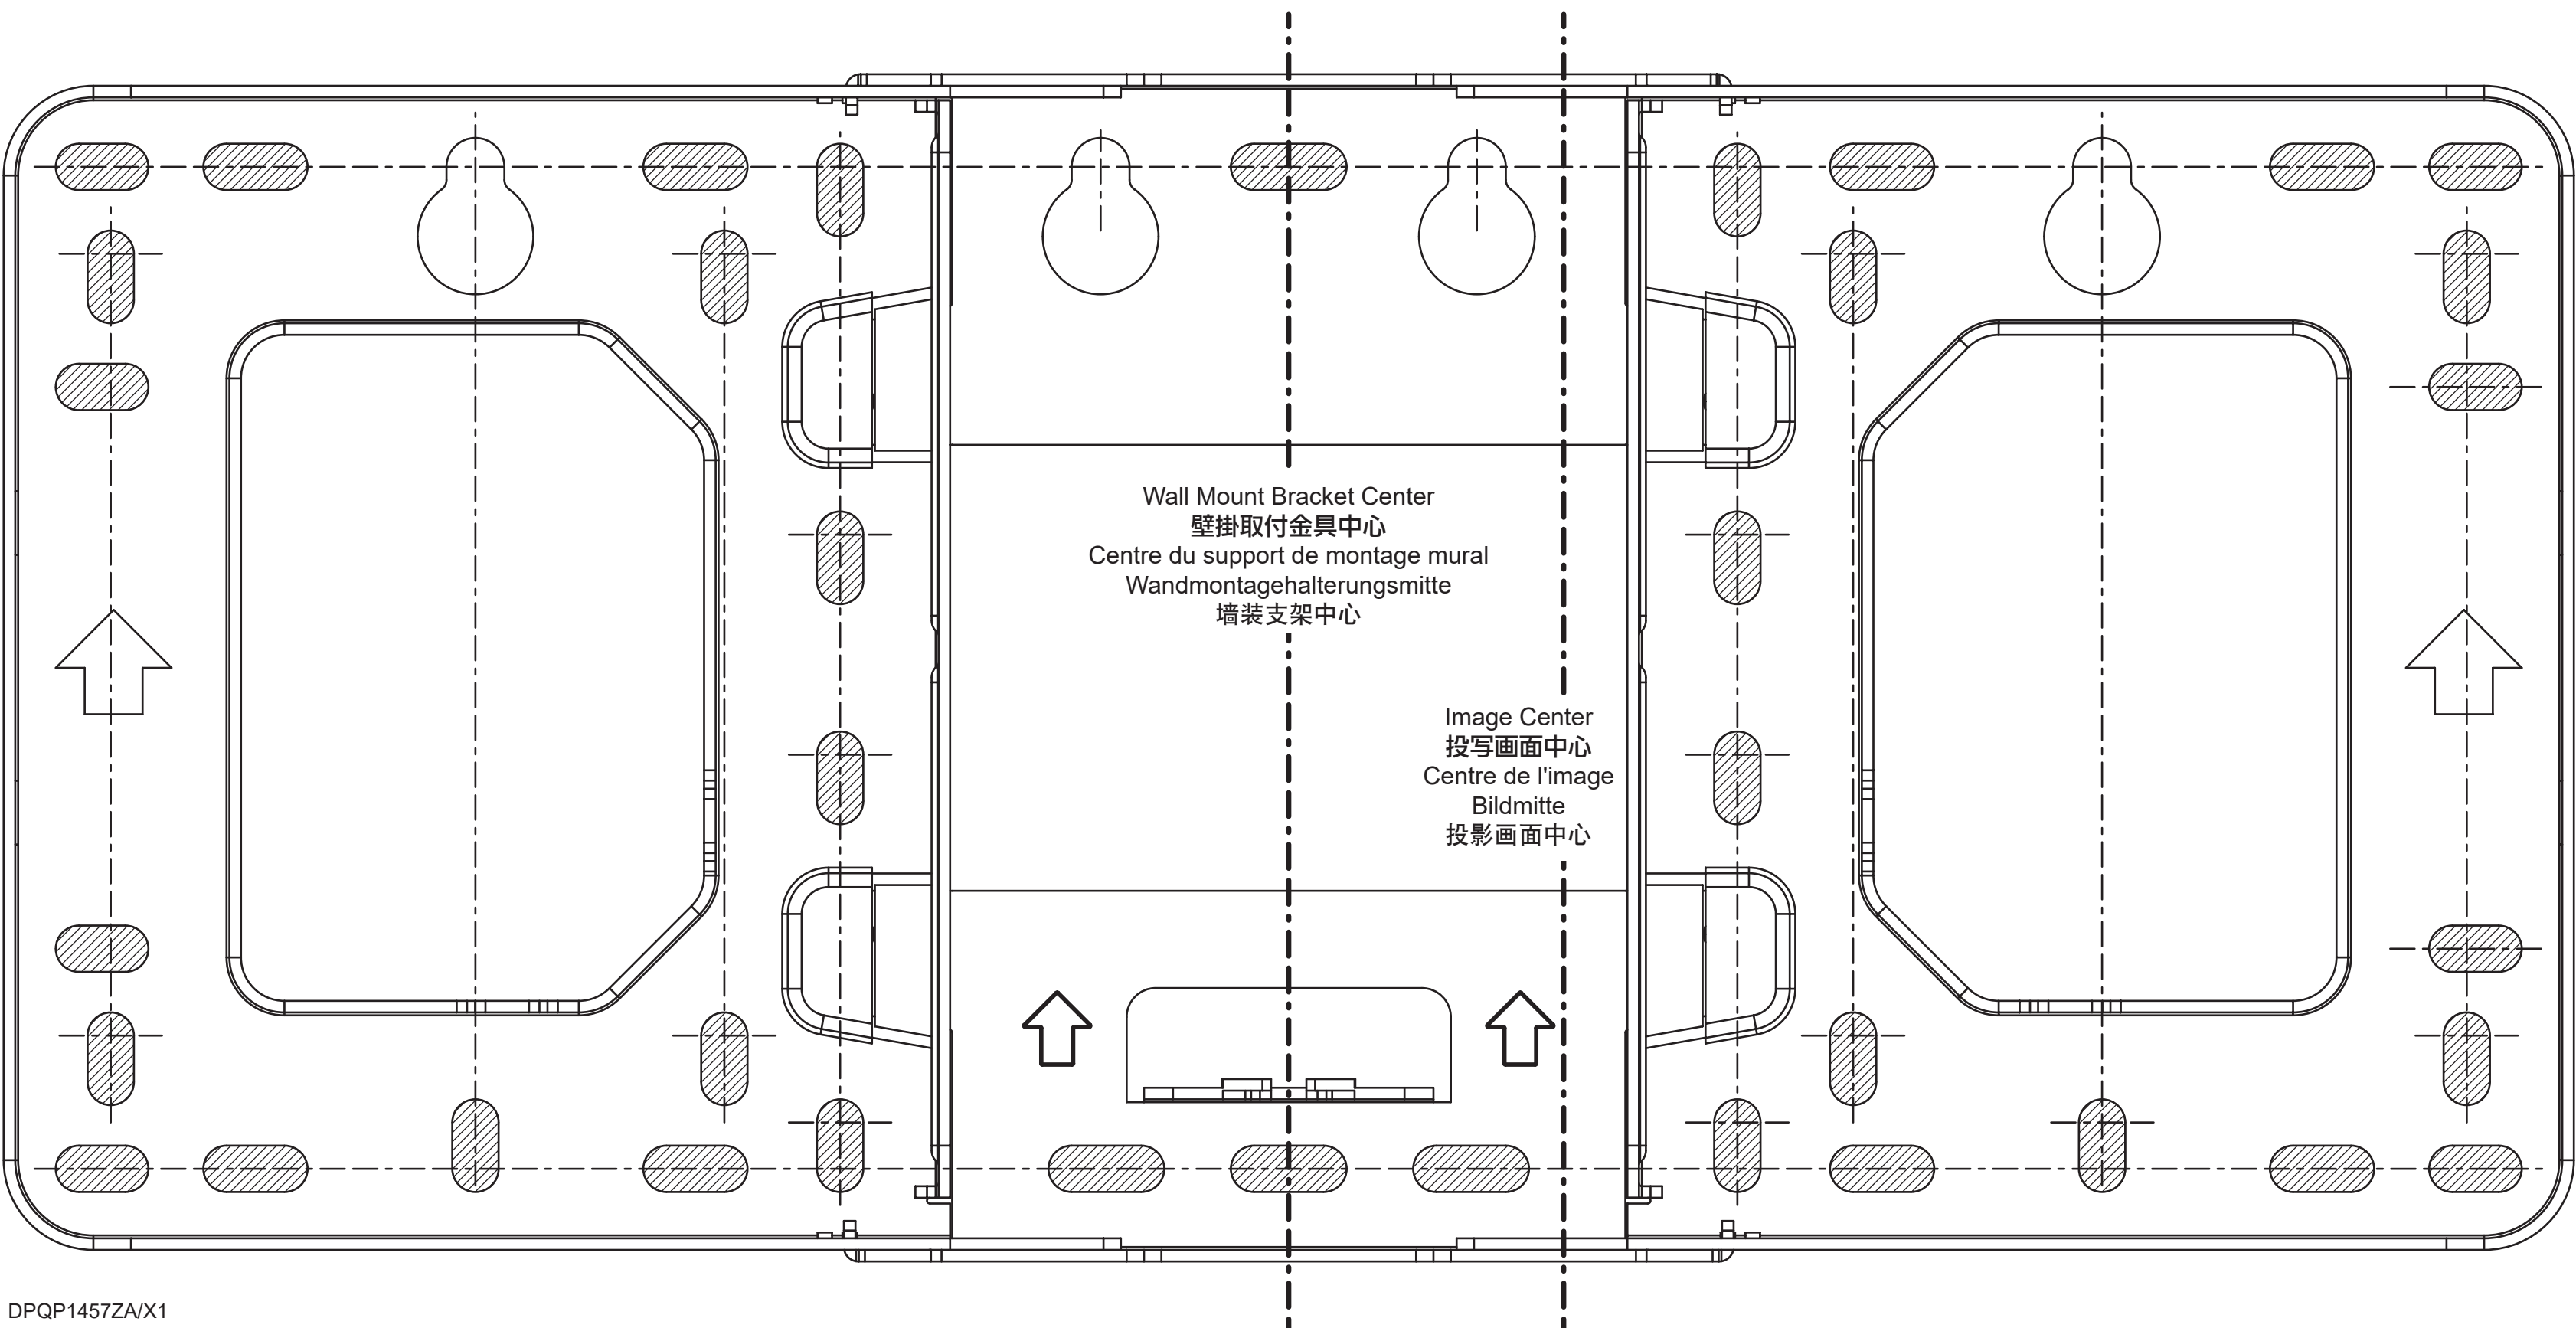

Anchor Bolt Center (Fall Prevention Wire Attaching Position)
アンカーボルト中心線 (落下防止用ワイヤーロープ取付位置)
Centre du boulon d'ancrage (Position de fixation du câble anti-chute)
Verankerungsbolzenmitte (Befestigungsposition des Fallschutzseils)
锚固螺栓中心 (防坠钢索固定位置)

Wall Mount Bracket Center
壁掛取付金具中心
Centre du support de montage mural
Wandmontagehalterungsmitte
墙装支架中心

Image Center
投写画面中心
Centre de l'image
Bildmitte
投影画面中心