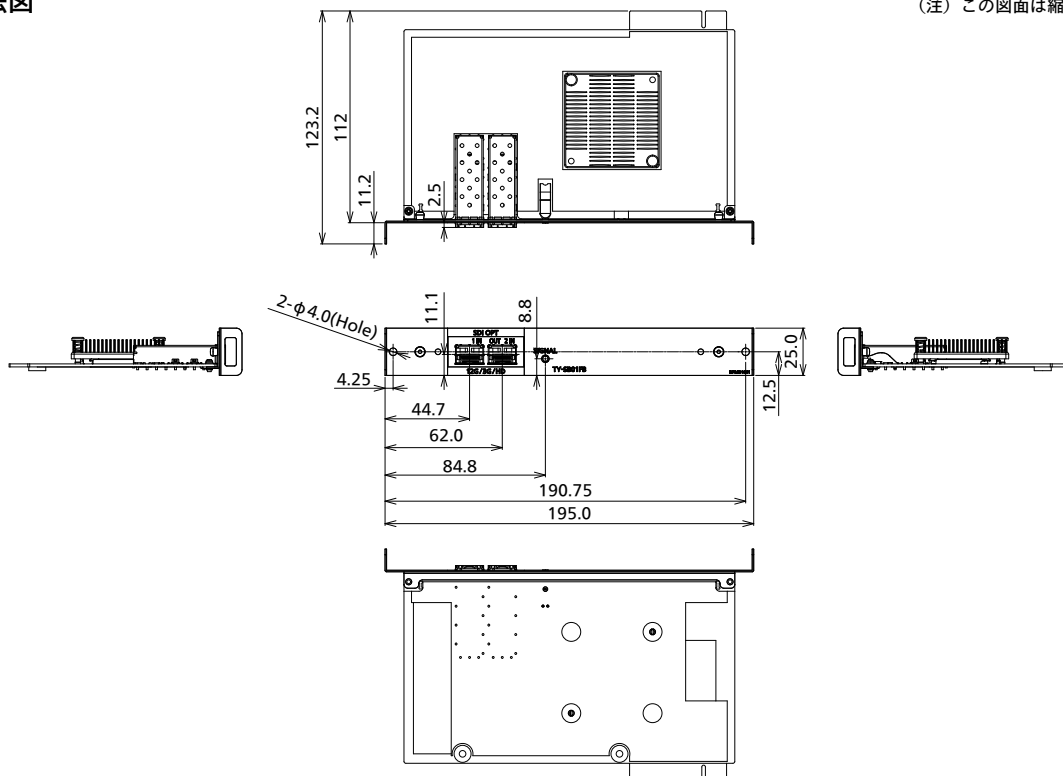

■ 機構

外形寸法 (W x D x H)	幅 195 mm x 奥行 123.2 mm x 高さ 25 mm
重量	200 g

● 本製品は、当社製プロジェクターに取り付けて使用する 12G-SDI Optical 端子ボードです。

* 本製品は単品では動作しません。

* 本製品は対応する機種以外の製品に取り付けた場合は動作を保証いたしません。

* プロジェクター本体への本製品の取り付けや取り外しは、専門の技術者または販売店にご相談ください。

● 外形寸法図

(注) この図面は縮尺ではありません。
単位: mm

● 対応信号表

本インターフェースボードが対応している映像信号です。
 シングルリンクSDI信号のみに対応しています。デュアルリンクSDI信号、クワッドリンクSDI信号には対応していません。また、お使いのSFPモジュールの仕様によっては、映像が正しく表示されない場合があります。入力する映像信号に合ったSFPモジュールを装着してください。