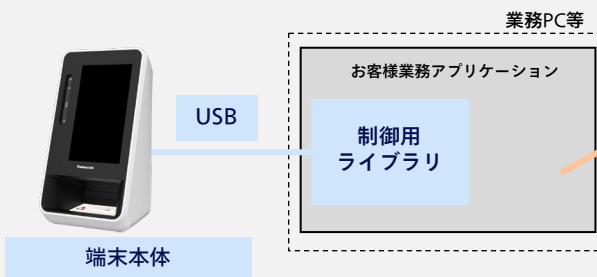

本人確認書類と顔認証^{注1}で 簡単・厳格な本人確認

様々な書類に対応！

- ・マイナンバーカード
- ・運転免許証
- ・在留カード
- ・特別永住者証明書

ハードウェアとソフトウェアを開発キットとしてご提供
さまざまな本人確認向け製品やサービスに組み込み可能 GUI含め自由に開発いただけます

…提供範囲

本人確認書類の基本4情報(氏名/生年月日/住所/性別)^{注2}を取得
パートナー様の業務アプリケーションと連携

申請書作成

受付業務

年齢確認

など…

本人確認が約**10秒**^{注3}で完了！ストレスを感じることなくご活用いただけます

カードはポンと置くだけで
自然に読み取り位置にセット

メガネやマスクを
したままでも顔認証OK^{注4}

業務アプリケーションに連携^{注2}

項目	スペック	
電氣的仕様	入力電圧	DC12V
	消費電流	最大 0.9A
撮像機能（顔認証）	有効画素数	最大 1920 × 1080 ピクセル
非接触ICリーダー機能	ICカード PC/SC (Personal Computer/Smart Card)準拠	
表示部・操作部	方式・解像度	7インチTFTフルカラー液晶ディスプレイ アナログ抵抗膜式タッチパネル、800×400 ドット
外部 I/F	USB3.0(コネクタ形状 Type B) × 1	
構造・サイズ	外形寸法	W 148mm × D 145mm × H 276mm (突起物、付属品を除く)
	質量	1.8 Kg 以下 付属品を除く
付属品	ACアダプター、ACコード USBケーブル(本体側：Type B PC側：Type A)	