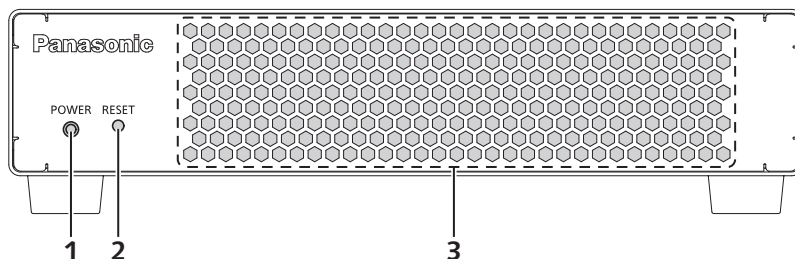


S P E C F I L E

品番： **ET-FMP50**
品名： **メディアプロセッサ
(ボックス型)**

機器仕様

本体（仕様および外観は、性能向上その他により予告なく変更することがあります。）

タイプ		ボックス型
接続端子	LAN 端子	RJ-45 x 1 系統、 ネットワーク接続用 (10Base-T/100Base-TX、1000Base-T、NDI® 対応)
	HDMI™ 1/2/3/4 出力端子	HDMI™ x 4 系統、 音声信号：リニア PCM、サンプリング周波数：44.1 kHz/48 kHz、16 ビット、2 チャンネル
	音声出力端子	3.5 mm ステレオミニジャック 0 V[rms] ~ 2.0 V [rms] (可変)、出力インピーダンス 2.2 k Ω以下
ストリーミング再生対応コンテンツ NDI®		画像圧縮方式：High Bandwidth NDI®
		画像解像度 / フレームレート：1920 x 1080/60fps、1920 x 1080/50fps
		音声信号：リニア PCM、サンプリング周波数：44.1 kHz/48 kHz、16 ビット、2 チャンネル
最大出力解像度		3840 x 2160/60p ¹ x 1 または 1920 x 1080/60p x 4 ²
映像フォーマット		HAP ³ / H.264 ⁴ 、8 ビット、3840 x 2160 ドット、60p、YpPr 4:2:0、300 Mbps / H.265 ⁵ 、8 ビット、4096 x 4096 ドット、60p、YpPr 4:2:0、300 Mbps カラーフォーマット：RGB 色深度：8 bit
音声フォーマット		AAC-LC、16 ビット、ステレオ
容量		4 TB
オペレーティングシステム		Linux
使用電源		AC 100V 50Hz/60Hz
最大消費電力		64 W
外形寸法	横幅	約 210 mm
	高さ	約 44 mm (脚含まず)
	奥行き	約 295 mm
質量		約 2.0 kg (AC アダプターおよびコード類を含まず)
環境条件	使用環境温度	0-40 °C
	使用環境湿度	10-80 % (非結露)

1 HDMI™ OUT 1のみ、HDMI™ OUT 2/3/4 は 1920x1080/60p が最大解像度です。

2 4 系統の HDMI™ 出力を同時使用時。

3 2024 年度第 4 四半期より対応予定。互換性のあるプロファイル：(暫定)

4 互換性のあるプロファイル：Baseline, Main, High (4:2:0)

5 互換性のあるプロファイル：Main (4:2:0)

別売品

ラック取付キット (2 台設置用)	ET-PKFMJ2
ラック取付キット (1 台設置用)	ET-PKFMJ1

本体

■前面

■後面

1	電源インジケータ (POWER) 本機の状態を表示します。	6	〈AUDIO OUT〉端子 音声信号を出力する端子です。
2	〈RESET〉ボタン ネットワーク設定を初期化するボタンです。 長押しすると、[システム] メニュー→[ネットワーク] ページの 設定内容を初期化したうえで再起動します。	7	〈LAN〉端子 ネットワークに接続する端子です。
3	吸気口	8	〈USB〉端子 本機では使用しません。
4	セキュリティースロット このセキュリティースロットは、Kensington 社製セキュリティ ケーブルに対応しています。	9	〈HDMI™ OUT 1〉端子 / 〈HDMI™ OUT 2〉端子 / 〈HDMI™ OUT 3〉端子 / 〈HDMI™ OUT 4〉端子 HDMI 信号を出力する端子です。
5	排気口	10	〈DC IN〉端子 付属の AC アダプターを接続します。