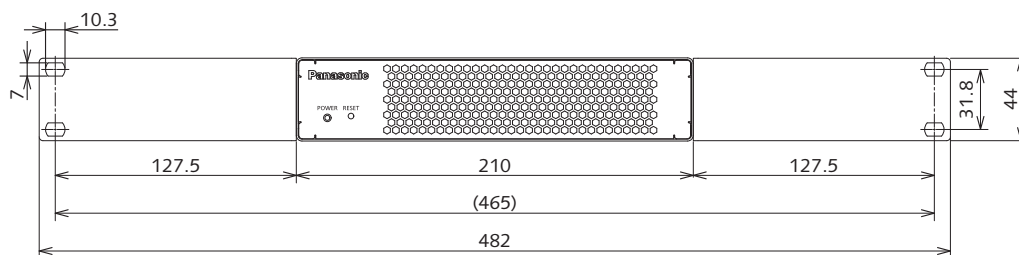

■側面

1	ラックマウント金具取付位置 ラックに取り付ける場合に、この3つのねじ穴を使用します。本機を左右に2台連結する場合にも使用します。	3	連結アングル取付位置 本機を左右に2台連結する場合に、この3つのねじ穴を使用します。
2	ゴム脚 ゴム脚は取り外し可能です。	4	ワイヤー取付穴 市販の落下防止用のワイヤーを取り付ける穴です。盗難防止用のワイヤーや南京錠などを取り付けることもできます。

■お知らせ

- 本機に直接接続する LAN ケーブルは、屋内だけで配線してください。

外形寸法図

単位：mm
 (注)この図面は正確な縮尺ではありません。

■ラック取付キット（品番：ET-PKFMJ1）を取り付けた場合

■ラック取付キット（品番：ET-PKFMJ2）を取り付けた場合