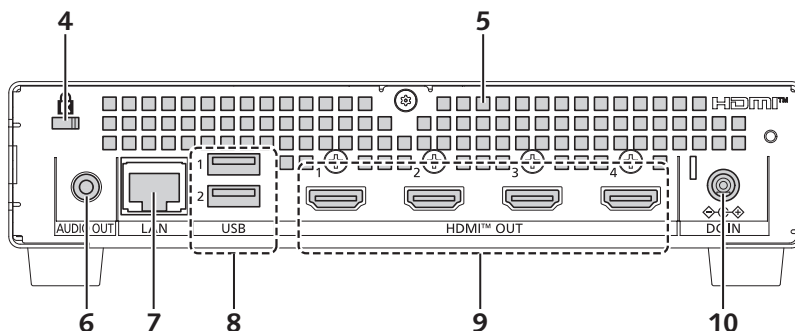


S P E C F I L E

品番： **ET-FMP50**
品名： **メディアプロセッサ
(ボックス型)**

機器仕様

本体（仕様および外観は、性能向上その他により予告なく変更することがあります。）

タイプ		ボックス型
接続端子	LAN 端子	RJ-45 x 1 系統、 ネットワーク接続用 (10Base-T/100Base-TX、1000Base-T、NDI® 対応)
	HDMI™ 1/2/3/4 出力端子	HDMI™ x 4 系統、 音声信号：リニア PCM、サンプリング周波数：44.1 kHz/48 kHz、16 ビット、2 チャンネル
	音声出力端子	3.5 mm ステレオミニジャック 0 V[rms] ~ 2.0 V [rms] (可変)、出力インピーダンス 2.2 k Ω以下
ストリーミング再生対応コンテンツ NDI®		画像圧縮方式：High Bandwidth NDI®
		画像解像度 / フレームレート：1920 x 1080/60fps、1920 x 1080/50fps
		音声信号：リニア PCM、サンプリング周波数：44.1 kHz/48 kHz、16 ビット、2 チャンネル
最大出力解像度		3840 x 2160/60p ¹ x 1 または 1920 x 1080/60p x 4 ²
映像フォーマット		HAP ³ / H.264 ⁴ 、8 ビット、3840 x 2160 ドット、60p、YpPr 4:2:0、300 Mbps / H.265 ⁵ 、8 ビット、4096 x 4096 ドット、60p、YpPr 4:2:0、300 Mbps カラーフォーマット：RGB 色深度：8 bit
音声フォーマット		AAC-LC、16 ビット、ステレオ
容量		4 TB
オペレーティングシステム		Linux
使用電源		AC 100V 50Hz/60Hz
最大消費電力		64 W
外形寸法	横幅	約 210 mm
	高さ	約 44 mm (脚含まず)
	奥行き	約 295 mm
質量		約 2.0 kg (AC アダプターおよびコード類を含まず)
環境条件	使用環境温度	0-40 °C
	使用環境湿度	10-80 % (非結露)

1 HDMI™ OUT 1のみ、HDMI™ OUT 2/3/4 は 1920x1080/60p が最大解像度です。

2 4 系統の HDMI™ 出力を同時使用時。

3 2024 年度第 4 四半期より対応予定。互換性のあるプロファイル：(暫定)

4 互換性のあるプロファイル：Baseline, Main, High (4:2:0)

5 互換性のあるプロファイル：Main (4:2:0)

別売品

ラック取付キット (2 台設置用)	ET-PKFMJ2
ラック取付キット (1 台設置用)	ET-PKFMJ1

本体

■前面

■後面

1	電源インジケータ (POWER) 本機の状態を表示します。	6	〈AUDIO OUT〉端子 音声信号を出力する端子です。
2	〈RESET〉ボタン ネットワーク設定を初期化するボタンです。 長押しすると、[システム] メニュー→[ネットワーク] ページの 設定内容を初期化したうえで再起動します。	7	〈LAN〉端子 ネットワークに接続する端子です。
3	吸気口	8	〈USB〉端子 本機では使用しません。
4	セキュリティースロット このセキュリティースロットは、Kensington 社製セキュリティ ケーブルに対応しています。	9	〈HDMI™ OUT 1〉端子 / 〈HDMI™ OUT 2〉端子 / 〈HDMI™ OUT 3〉端子 / 〈HDMI™ OUT 4〉端子 HDMI 信号を出力する端子です。
5	排気口	10	〈DC IN〉端子 付属の AC アダプターを接続します。

■側面

1	ラックマウント金具取付位置 ラックに取り付ける場合に、この3つのねじ穴を使用します。本機を左右に2台連結する場合にも使用します。	3	連結アングル取付位置 本機を左右に2台連結する場合に、この3つのねじ穴を使用します。
2	ゴム脚 ゴム脚は取り外し可能です。	4	ワイヤー取付穴 市販の落下防止用のワイヤーを取り付ける穴です。盗難防止用のワイヤーや南京錠などを取り付けることもできます。

■お知らせ