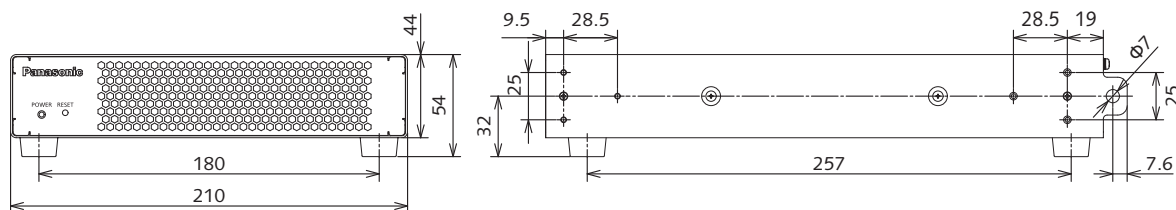

本体

■前面

■後面

1	電源インジケータ (POWER) 本機の状態を表示します。	6	〈AUDIO OUT〉端子 音声信号を出力する端子です。
2	〈RESET〉ボタン ネットワーク設定を初期化するボタンです。 長押しすると、[システム] メニュー→[ネットワーク] ページの 設定内容を初期化したうえで再起動します。	7	〈LAN〉端子 ネットワークに接続する端子です。
3	吸気口	8	〈USB〉端子 本機では使用しません。
4	セキュリティースロット このセキュリティースロットは、Kensington 社製セキュリティ ケーブルに対応しています。	9	〈HDMI™ OUT 1〉端子 / 〈HDMI™ OUT 2〉端子 / 〈HDMI™ OUT 3〉端子 / 〈HDMI™ OUT 4〉端子 HDMI 信号を出力する端子です。
5	排気口	10	〈DC IN〉端子 付属の AC アダプターを接続します。

■側面

1	ラックマウント金具取付位置 ラックに取り付ける場合に、この3つのねじ穴を使用します。本機を左右に2台連結する場合にも使用します。	3	連結アングル取付位置 本機を左右に2台連結する場合に、この3つのねじ穴を使用します。
2	ゴム脚 ゴム脚は取り外し可能です。	4	ワイヤー取付穴 市販の落下防止用のワイヤーを取り付ける穴です。盗難防止用のワイヤーや南京錠などを取り付けることもできます。

■お知らせ

- 本機に直接接続する LAN ケーブルは、屋内だけで配線してください。

外形寸法図

単位：mm
 (注)この図面は正確な縮尺ではありません。

■ラック取付キット（品番：ET-PKFMJ1）を取り付けた場合

■ラック取付キット（品番：ET-PKFMJ2）を取り付けた場合