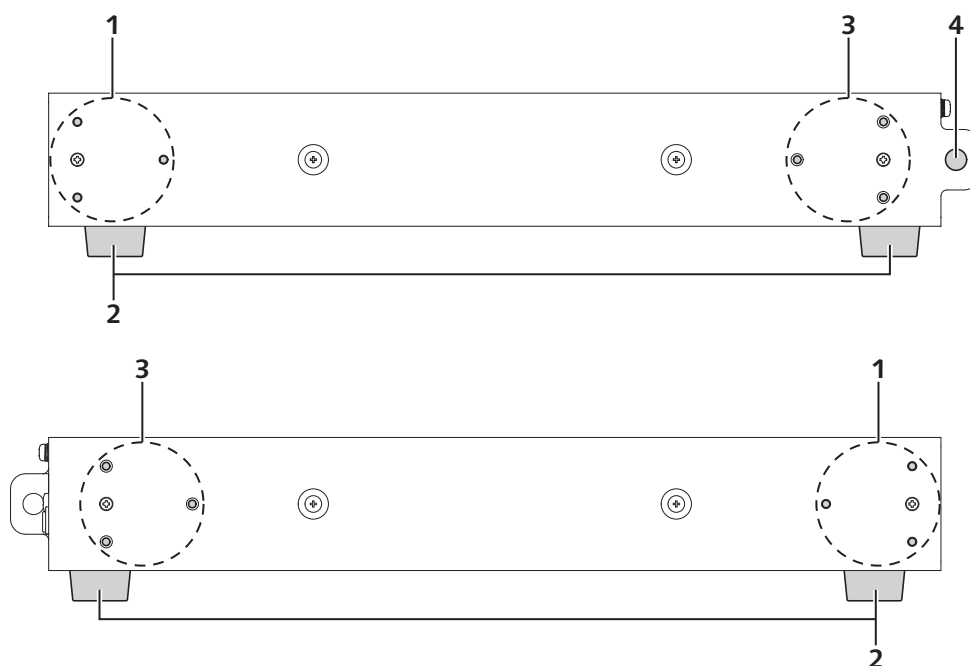

本体

■前面

■後面

1	電源インジケータ (POWER) 本機の状態を表示します。	6	〈AUDIO OUT〉端子 音声信号を出力する端子です。
2	〈RESET〉ボタン ネットワーク設定を初期化するボタンです。 長押しすると、[システム] メニュー→[ネットワーク] ページの 設定内容を初期化したうえで再起動します。	7	〈LAN〉端子 ネットワークに接続する端子です。
3	吸気口	8	〈USB〉端子 本機では使用しません。
4	セキュリティースロット このセキュリティースロットは、Kensington 社製セキュリティ ケーブルに対応しています。	9	〈HDMI™ OUT 1〉端子 / 〈HDMI™ OUT 2〉端子 / 〈HDMI™ OUT 3〉端子 / 〈HDMI™ OUT 4〉端子 HDMI 信号を出力する端子です。
5	排気口	10	〈DC IN〉端子 付属の AC アダプターを接続します。

■側面

1	ラックマウント金具取付位置 ラックに取り付ける場合に、この3つのねじ穴を使用します。本機を左右に2台連結する場合にも使用します。	3	連結アングル取付位置 本機を左右に2台連結する場合に、この3つのねじ穴を使用します。
2	ゴム脚 ゴム脚は取り外し可能です。	4	ワイヤー取付穴 市販の落下防止用のワイヤーを取り付ける穴です。盗難防止用のワイヤーや南京錠などを取り付けることもできます。

■お知らせ