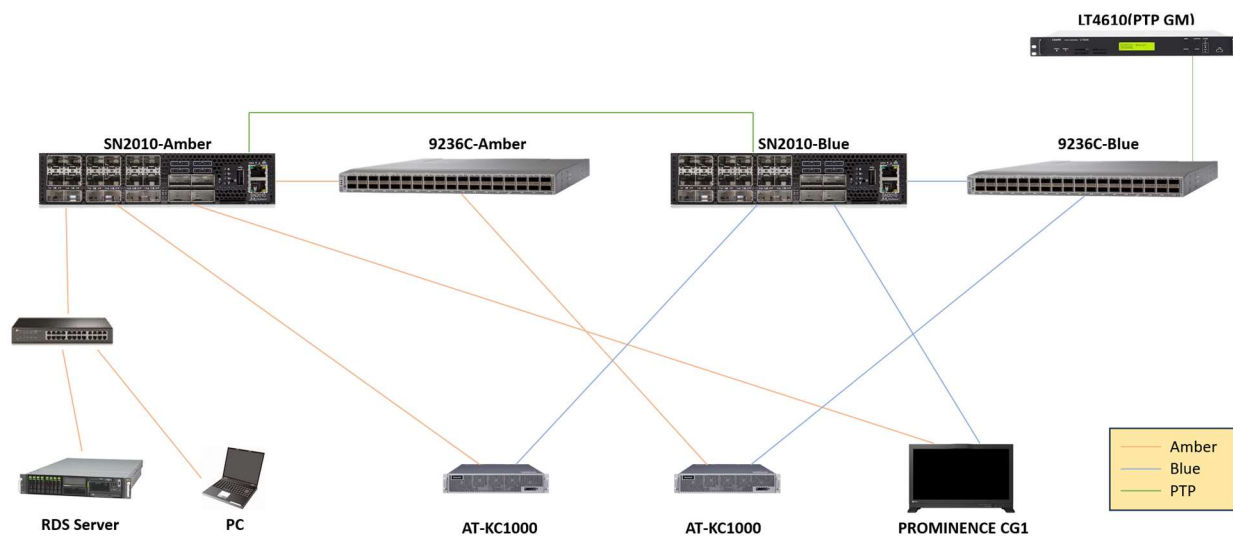

## Kairos Support Information (動作確認結果)

### 1. Confirmed product (対象機器)

Vender	Product	Firmware Version
EIZO	PROMINENCE CG1	10003-10001-10000

### 2. Test Environment(動作確認環境)

Equipment (使用機器)

Equipment	Model	S/W Version	Remarks
Kairos Core server	AT-KC1000	Ver. 1.8.0	
Kairos Creator	AT-SFC10	Ver. 1.8.0	Windows 11

\* NMOS control is necessary to configure CG1 to receive a ST 2110 stream.

(\* CG1 における ST 2110 ストリーム受信の設定には NMOS による制御が必要です。)

Test System Diagram(構成図)