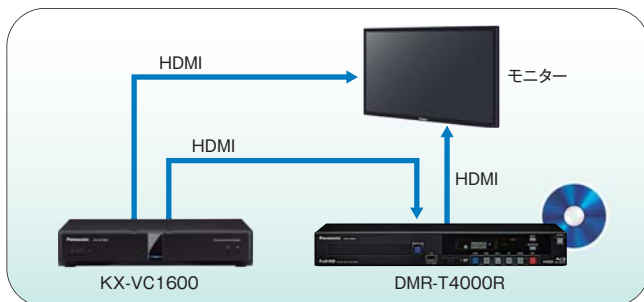

ホール・講義収録

講義、講演会、会議、
株主総会やスポーツ
などのイベントの収録に

PTZカメラシステムに組み込むことで、講義やイベントなどの映像をリアルタイムでディスクに記録することができます。
講演会の出演者やクライアントへの配布や、欠席者や遠隔地との共有がスムーズに行えます。

TV会議収録

TV会議の映像議事録の
保存・共有に

TV会議を記録するための「会議記録モード」を搭載しているので、両拠点の音声を映像議事録としてディスクに残すことができます。録画用端子搭載の当社テレビ会議システムのKX-VC1600であれば、HDMIケーブル1本で接続できるのでシンプルな構成で収録が可能です。

サイネージ

サイネージやホールの
映像再生装置に

RS-232Cにより外部制御できるので、制御端末と接続しサイネージやホールの映像再生装置として使用できます。
また、タイマーON/OFF機能、自動再生、リピート再生を組み合わせることで、外部制御なしで所定の時間に映像を再生させることも可能です。

観察・監視

実体顕微鏡の撮影映像や、
監視カメラ映像の記録に

HDDにエンドレスで記録できます。最長56日分保存でき、容量を超えると、古いデータから上書きします。*5