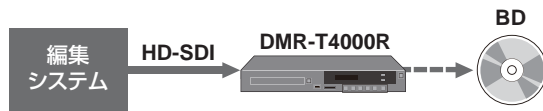

PC画面収録

研究発表とPPT資料の
同時収録や、
PC再生動画の収録に

PCのHDMI出力を接続し、講義や講演会の資料と音声を記録することで、保管／配布用ディスクを作成できます。

DMR-T4000R 導入事例

<http://panasonic.biz/nwav/dmr-t4000r/report.html>

アオスタジオ株式会社 様

低コスト・省スペースの
フルHDディスク作成システム

編集後のコンテンツをBD化して、制作者、出演者、クライアントに確認用として渡したり、BD上映館で上映するため、近年BD作成機会が増加していました。T4000Rは使い慣れた既存の編集システムを変更せず場所も取らない上、低コストでディスク作成も可能なので導入を決めました。コンバーターも不要なので、シンプルで安定したシステムとなり、操作も簡単なので効果的にBD作成ができるようになりました。