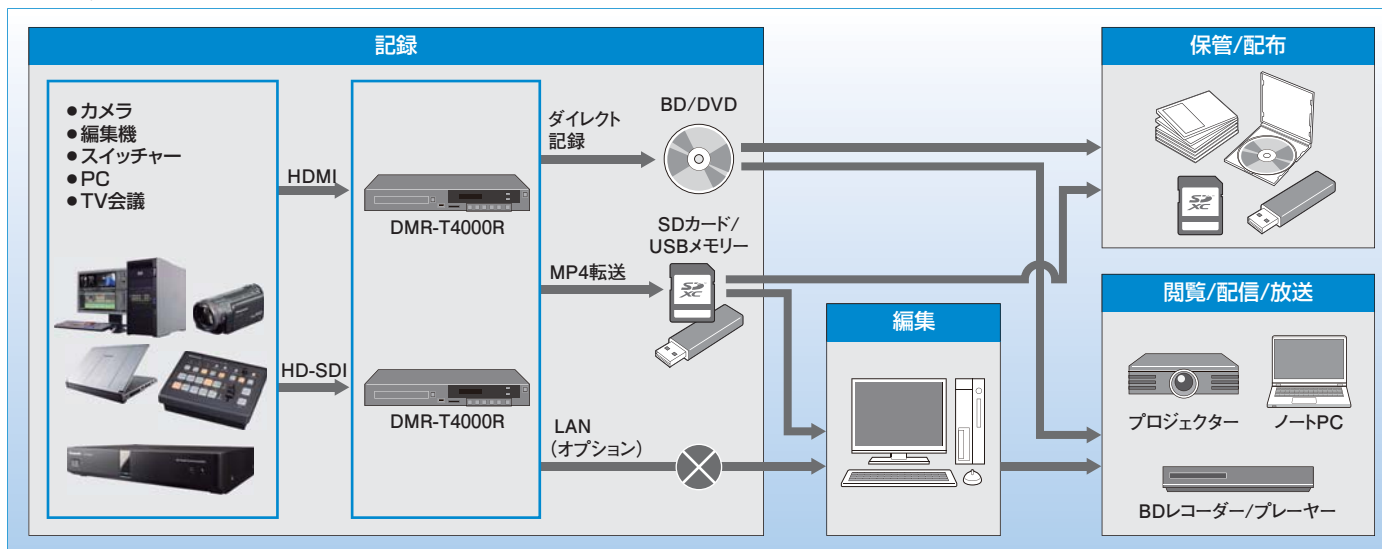

録画映像のネットワーク転送

デジタル入力レコーダー ダウンロードソフト(別売)を使用すると、内蔵HDDの録画映像をネットワーク経由でPCに転送できます。1台のPCで最大4台のT4000Rを管理でき、任意の録画映像を選択して転送、または全てのデータを自動で転送することができます。転送するファイル形式はM2TSとMP4を選択できます。

自動時刻合わせ

NTPサーバーと同期し、内蔵時計の時刻を自動的に合わせることができます。

ワークフロー

※5 24時間ごとに約5分間のシステムリセットが発生します。システムリセット中は録画が停止し、リセット完了後自動的に録画を再開します。

ポスプロ/放送・制作

配布用や収録直後の
プレビュー用のディスク
作成に

HD-SDI入力によりプロ用収録機材や編集機材とダイレクトに接続し、クライアントや演者への配布用ディスクがリアルタイムで作成できます。
ディスクの作成に編集機を占有しないので、作業の効率アップに繋がります。