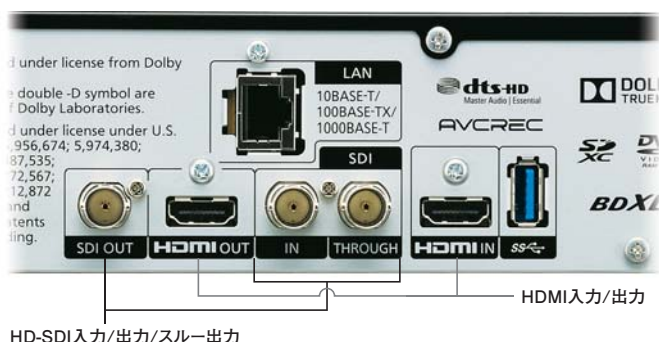

保管/配布用ブルーレイの作成に最適!!

- HD-SDI/HDMI 入出力端子搭載
- BDダイレクト記録
- HDD/BD同時記録
- ネットワーク機能(オプション)

リアパネルにHD-SDI入出力、HDMI入出力、アナログ入出力、RS-232C端子を装備。

本カタログ掲載商品の価格には、配送・設備調整費、使用済み商品の引き取り費等は含まれておりません。

HD-SDI/HDMI入出力を備え、多彩なソリューションをフルHDの高画質映像を光ディスク/HDDへダイレクト

フルHDの高画質な映像で記録できる

HD-SDI/HDMI入出力搭載

放送業務用カメラなどプロフェッショナル映像機器で一般的なHD-SDIと、民生用HDムービー、TV会議システムなどに採用されているHDMIの入出力端子を搭載し、フルHDで記録。また、多様な機器にダイレクト接続が可能となり、シンプルで信頼性の高いシステムが構築できます。

※写真はイメージです。

「新ユニフィエ」で より美しく

高速デュアルコアプロセッサ「新ユニフィエ」搭載による高精細画像処理により、フルHD映像をよりクリアに記録できます。