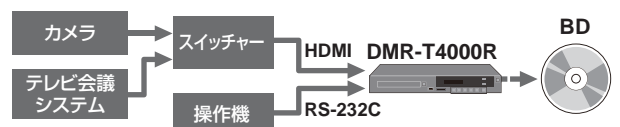

【主な導入実績】

株式会社あいテレビ、青森ケーブルテレビ株式会社、諫早ケーブルテレビ株式会社、株式会社静岡朝日テレビ、日本放送協会、株式会社東日本放送、北陸放送株式会社、読賣テレビ放送株式会社、株式会社サウンド・シティ、株式会社札幌映像プロダクション、多摩川電気株式会社、株式会社山口シネマ、大野市議場、鈴鹿市議会、東海市議場、近畿大学工学部・広島キャンパス、医療法人社団アドベント 鼻のクリニック東京、公立八女総合病院、佐賀県医療センター好生館、福岡徳州会病院、神戸医療機器開発センター(MEDDEC)、JAXA 有人宇宙ミッション本部 宇宙環境利用センター、他 (敬称略 順不同)

DMR-T4000Rオプション

HDMIケーブル

オープン価格*

RP-CHEX10 RP-CHE05
RP-CHEX15 RP-CHE10
RP-CHEX20 RP-CHE15
RP-CHEX30 RP-CHE20
RP-CHEX50 RP-CHE30
RP-CHEX100 RP-CHE50

ブルーレイ
レンズクリーナー
オープン価格*

RP-CL720A-K

ハードディスク
オープン価格*

DY-HD1000
(USB ケーブル付属)

業務用
SDメモリーカード
オープン価格*

GDシリーズ
(大容量、高速記録)
RP-SDGD64SW0
RP-SDGD32SW0
RP-SDGD16SW0
FXシリーズ
(超寿命、電源遮断の耐性強化)
LM-SDF16GSW0
RP-SDF08GSW0
RP-SDF04GSW0

業務用6倍速
アーカイブディスク
(追記型)

オープン価格*

LM-BRS5MQB25
(25枚パック)

LM-BRS2MQB25
(25枚パック)

ネットワーク機能追加用
ソフトウェアキー
オープン価格*

QT-AK4000

デジタル入カレコーダー
ダウンロードソフト
オープン価格*

パナソニック
システムネットワークス
株式会社扱い

*オープン価格の商品は希望小売価格を定めておりません。