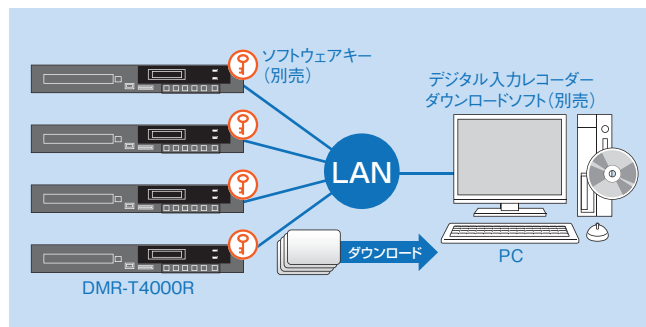

✓ 電源プラグを抜いても内蔵時計の時刻を保持します。

アナログ音声入力にも対応

音声入力は、HDMI/HD-SDIエンベデッド音声、またはアナログ入力から選択できます。

HDDエンドレス記録

HDDへの録画を継続するエンドレス記録に対応。^{※5}
HDD容量が少なくなると、自動的に一番古い映像を削除して録画を継続します。

ネットワーク機能 (オプション)

T4000R用ソフトウェアキー(QT-AK4000)のご購入により、以下の機能の追加が可能です。

録画映像のネットワーク転送

デジタル入力レコーダー ダウンロードソフト(別売)を使用すると、内蔵HDDの録画映像をネットワーク経由でPCに転送できます。1台のPCで最大4台のT4000Rを管理でき、任意の録画映像を選択して転送、または全てのデータを自動で転送することができます。転送するファイル形式はM2TSとMP4を選択できます。

自動時刻合わせ

NTPサーバーと同期し、内蔵時計の時刻を自動的に合わせることができます。