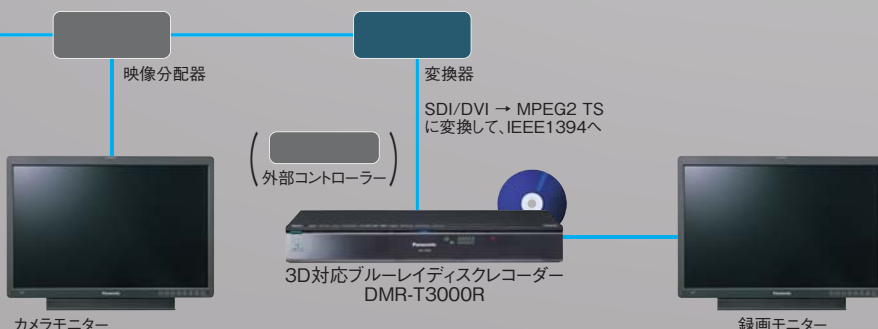

### ビデオ録画システム例

コンパクト  
カメラヘッド  
AG-MDC10G

メモリーカード  
ポータブルレコーダー  
AG-MDR15

内視鏡

RS-232C端子搭載により、手術などのビデオ動画をレコーダー本体の状況を把握してディスクメディアに直接録画。そのままディスクメディアに保存できます。

# 載やSDカードとの連携、さらに3Dに対応し、