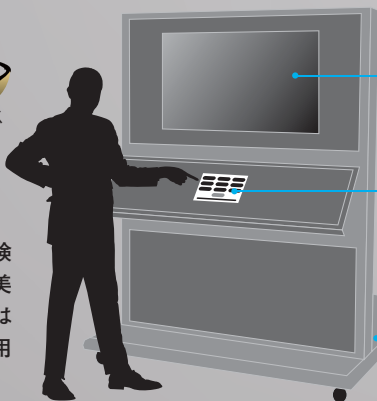

サイネージシステム例

3Dグラス

RS-232C端子搭載なので「3D映像検索システム」を構築可能。ショールーム、美術館、図書館などでフルHD3Dならではの迫力ある映像検索システムとしてご利用できます。