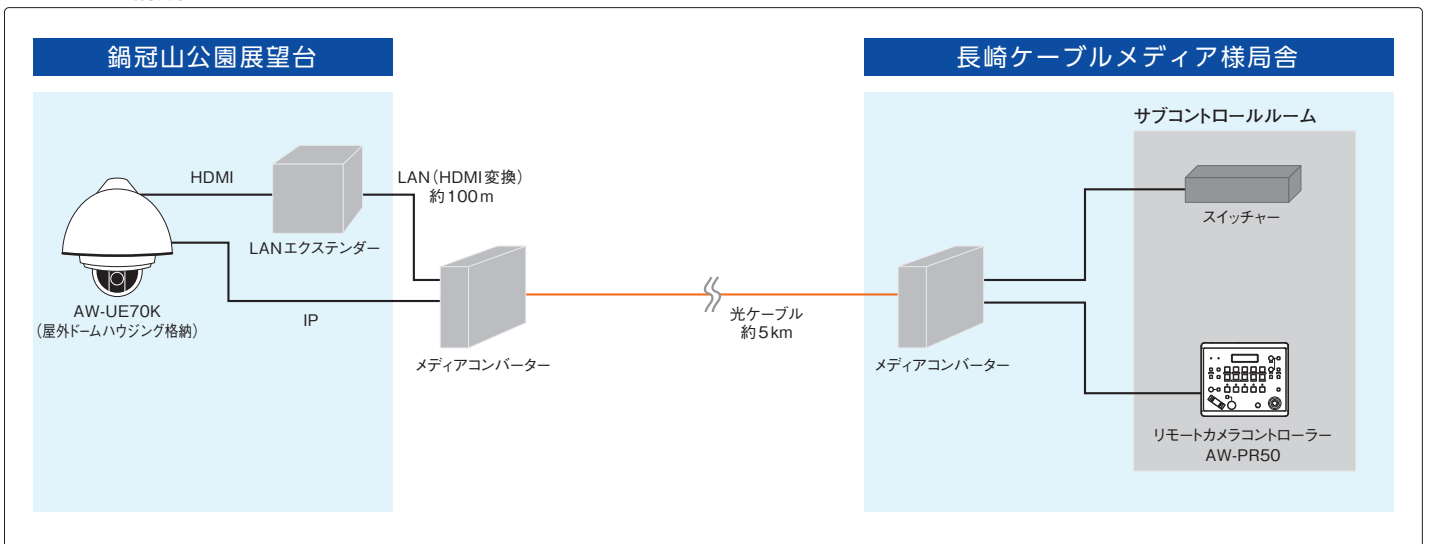

情報カメラシステム(4KインテグレートドカメラAW-UE70K)

株式会社長崎ケーブルメディア様

お客様の声

将来的な4K放送でも 十分に活躍が期待できるカメラです

株式会社長崎ケーブルメディア
放送部 主任
常田 茂雄 様

コミュニティチャンネルでは毎日生放送を行っていますが、これまで情報カメラは使用しておらず、番組の合間に使用できる長崎市内の風景映像が必要と考えていました。そこで、長崎を代表する風景である長崎港の映像を中継で流そうと、鍋冠山公園展望台に情報カメラの設置を決定しました。長崎ケーブルメディアでは将来的にコミュニティチャンネルの4K放送を見据えているため、中継に使う情報カメラの選定は4Kに限られました。数社で比較検討を行いました。これまでに屋外ハウジングで実績のあったことが決め手となり、AW-UE70Kの導入に至りました。また、局内の取材系カメラはパナソニック製カメラを多数導入しており、制作スタッフが使い慣れたカメラメーカーとして、パナソニックさんに信頼を置いていることも、選定の大きなポイントになりました。その後、実際にデモを行っていただき、初めて映像を見た際には、遠方にあるクルーズ客船のディテールを鮮明に映し出していて、この価格帯のカメラでここまで綺麗に映るのかと驚愕しました。このカメラなら将来的な4K制作でも十分に活躍してくれるだろうと期

待できました。

撮影した映像は非圧縮4K/30pで鍋冠山公園展望台のカメラから、約100m離れている既存の自社ケーブルまでHDMI出力をLANに変換して送出。そこから局舎までの約5kmを光ファイバーで伝送しています。映像に遅延やリフレッシュもなく、情報カメラには欠かすことのできない安定した映像伝送を実現しています。また、サブコントロールルームに設置したリモートカメラコントローラーAW-RP50は直感的な操作に加えて、ボタンのレスポンスやパンチルトの操作感も制作スタッフに好評で、円滑な放送に貢献しています。4K放送を見据えてのカメラ導入でしたが、新しい試みとして長崎港で行われた花火大会の撮影に使用するなど、すでに活用の幅を広げています。放送では局内でHD映像にダウンコンバートして使っていますが、将来はこのカメラで視聴者の皆様に、美しい長崎港の風景を4K映像でお届けできることを楽しみにしています。

システム構成

主な納入機器

●4Kインテグレートドカメラ	AW-UE70K : 1台
●屋外ドームハウジング	特注 : 1式
●リモートカメラコントローラー	AW-RP50 : 1台

お客様プロフィール

株式会社長崎ケーブルメディア様
昭和61年に創業された株式会社長崎ケーブルメディア様は、長崎市と近隣市町を放送エリアとするケーブルテレビ局です。コミュニティチャンネルではエリア内の最も身近なメディアとして、さまざまな地域情報を発信し、多くの長崎市民から親しまれています。「知的好奇心をくすぐる番組づくり」を心がけ、日々質の高い番組を作り出しています。