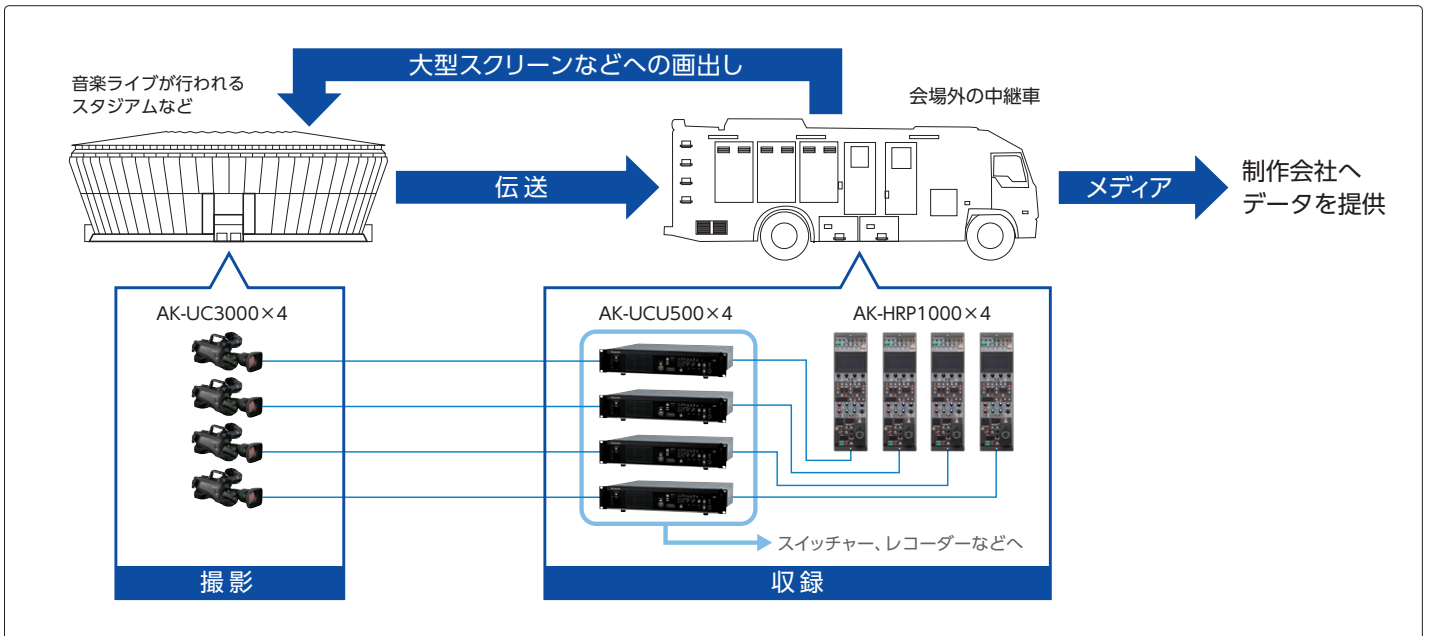

4Kスタジオカメラ収録システム (AK-UC3000/AK-UCU500/AK-HRP1000)

有限会社リーフビジョン様

お客様の声

カメラの性能はもちろんのこと、要望へのレスポンスの速さが際立つ
パナソニックさんの真摯でリニアな対応に信頼を寄せています。

有限会社リーフビジョン
映像企画制作・技術
代表取締役
岩崎 研治 様

これまで長きにわたりスタジオハンディカメラAK-HC3500シリーズを使用していたのですが、扱う仕事の規模が大きくなってきたため、カメラの台数追加、更新の検討をしたのが昨年のごことです。周辺インフラが過渡期にある中での選定は困難でしたが、パナソニックさんに相談しながら、仕事の枠を一層広げていくという強い想いもあり、4Kに対応したスタジオハンディカメラAK-UC3000の採用を決め、2016年12月頃から運用しています。

現在はまだ、実際の運用はHDがメインです。AK-UC3000は、その画質はもちろんのこと、運用面でも優れており、ケーブルを追加することなく映像やデータを中継車に伝送することができるTRUNK機能など、現場で重宝する機能が多いと感じています。その上、リモートオペレーションパネル(ROP)AK-HRP1000は3.5型(VGA)液晶パネルで操作がしやすく、社内でも好評です。

中継車内の限られた空間の中、2U形状一つで4K運用まで対応できるAK-UCU500(CCU)は大きな利点であり、パナソニックさんのカメラを採用する上での魅力のひとつだと感じています。

私にとってパナソニックさんの最大の強みは、パートナーとしてのあり方だと考えています。今回のカメラシステムの更新に際して、以前の機種に対する要望がしっかりとAK-UC3000に反映されており、結果的に、使い勝手が格段に向上したのを実感しています。万一の時の修理対応の迅速さも含め、そのリニア性こそが素晴らしい点だと思います。2020年に向けて、出力ケーブルなども含め、4Kを取り巻く状況は変化していくだろうと予想しています。これからも、「あのカメラを使用しているから、リーフビジョンに仕事を依頼したい」と言われるようなカメラを作っていただき、共にさらなる躍進をしていけたら良いですね。

システム構成

主な納入機器

●4Kスタジオハンディカメラ	AK-UC3000 : 4台
●カメラコントロールユニット (CCU)	AK-UCU500 : 4台
●リモートオペレーションパネル (ROP)	AK-HRP1000 : 4台
●HDインテグレートドカメラ	AW-HE130K : 1台
●リモートカメラコントローラー	AW-RP50 : 1台

お客様プロフィール

有限会社リーフビジョン様
東京都世田谷区の閑静な住宅街の一角に居を構える有限会社リーフビジョン様は、映像の撮影技術を主な業務とされています。テレビ、映画、CM、音楽のプロモーションビデオ、ライブなど、年間を通して幅広く撮影を実施。音楽業界の今後の展望も見据えながら、活躍の場をますます広がられています。