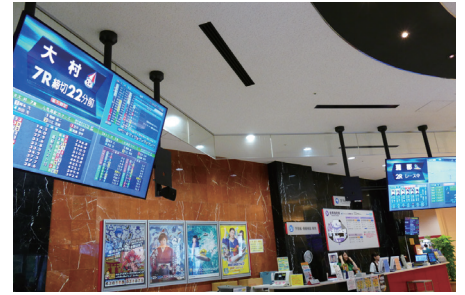

館内モニター

全方位カメラ

【メインホール 約520インチLED大型映像装置】

リニューアル前のメインホールには、約252インチの大型モニターが2台設置され、1つの画面を4分割し、レース映像やオッズ表など全国で開催されるレースを映し出していました。解像度が低いため、特にオッズ表の文字が潰れてしまっていました。また、機器の老朽化もあったため、2017年3月に実施された館内リニューアルにあわせてLED大型映像装置を更新されることになりました。

ポイントは解像度1920×1080pixelのフルハイビジョン映像をdot by dotで表示するために、6mmピッチ3in1 SMD型LED素子による約520インチのLED大型映像装置を採用された点です。これによりボートピアとしては国内最大規模の迫力あるLED大型映像装置を実現されました。

高さ27メートルのメインホールより見るLED大型映像装置

臨場感のある映像を堪能できる520インチのLED大型映像装置

会場のサイドからも見やすい

【館内ディスプレイ／監視カメラ】

1F ロビーに設置してあるオッズやレース映像を映し出すディスプレイ（75 インチ液晶ディスプレイ）をはじめ、館内各所（券売機前、喫煙エリア、食堂等）に設置されている 200 台以上が更新されました。

券売機のモニター

喫煙エリアのモニター

投票所前のモニター

食堂のモニター

喫煙所のモニター