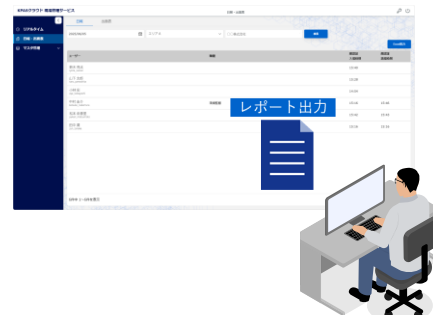

Panasonic CONNECT

顔認証クラウドサービス
「KPASクラウド」
- 現場管理サービス -

忙しい入退場の現場に「顔認証」で
安心と余裕を

— 本人確認と所在把握の煩雑さを解消！ —

現場の入退状況を
リアルタイムに確認できる！

だれが

いつ

どのエリアに

「現場管理サービス」ができる3つのこと

顔認証でセキュリティ強化

素早く確実な本人確認を実現
システム開発や専用機器も不要

リアルタイムの状況確認

現場に足を運ばずに
リアルタイムな入退状況がわかる

管理業務の効率化

現場の入退場の記録から
日報や出面表を出力できる

たとえばこんな現場の出入口で