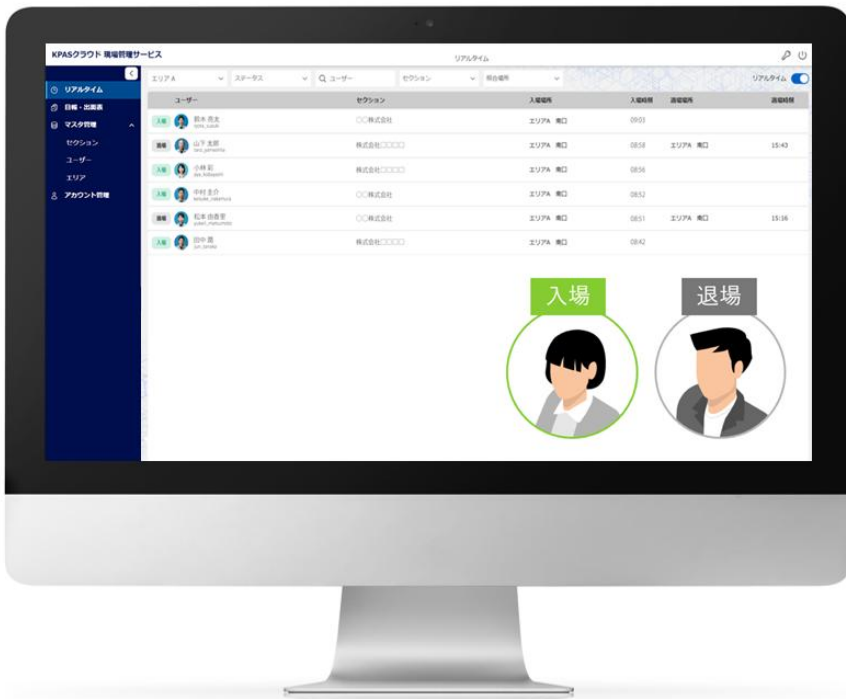

Panasonic CONNECT

顔認証クラウドサービス
「KPASクラウド」
- 現場管理サービス -

忙しい入退場の現場に「顔認証」で
安心と余裕を

— 本人確認と所在把握の煩雑さを解消！ —

現場の入退状況を
リアルタイムに確認できる！

だれが

いつ

どのエリアに

「現場管理サービス」ができる3つのこと

顔認証でセキュリティ強化

素早く確実な本人確認を実現
システム開発や専用機器も不要

リアルタイムの状況確認

現場に足を運ばずに
リアルタイムな入退状況がわかる

管理業務の効率化

現場の入退場の記録から
日報や出面表を出力できる

たとえばこんな現場の出入口で