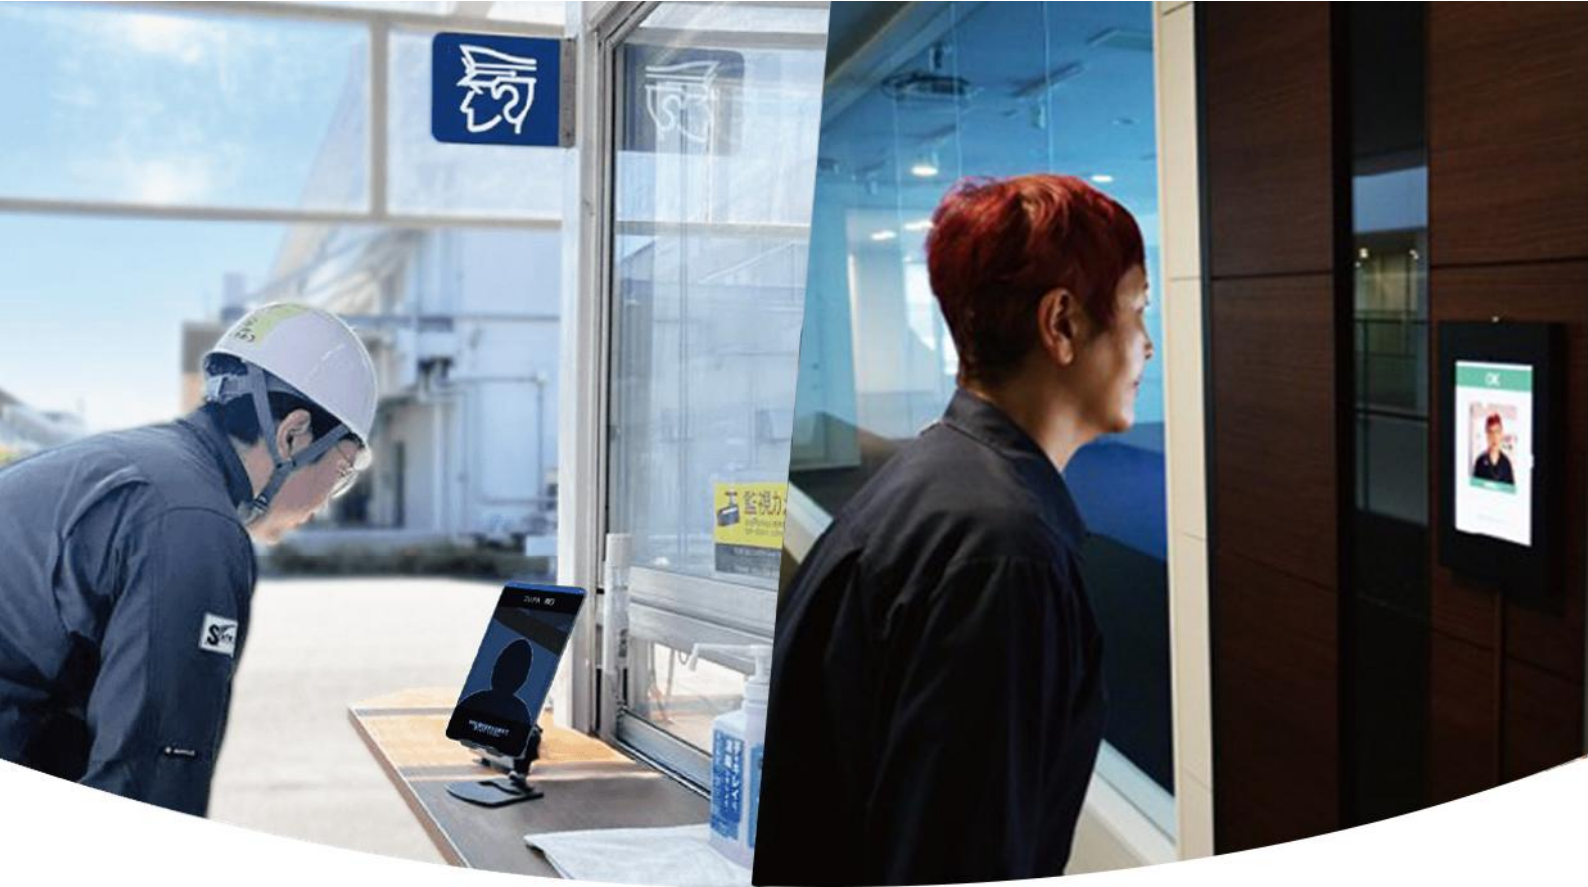

Panasonic CONNECT

顔認証クラウドサービス
「KPASクラウド」
- 現場管理サービス -

忙しい入退場の現場に「顔認証」で
安心と余裕を

— 本人確認と所在把握の煩雑さを解消！ —

現場の入退状況を
リアルタイムに確認できる！

だれが

いつ

どのエリアに

「現場管理サービス」ができる3つのこと

顔認証でセキュリティ強化

素早く確実な本人確認を実現
システム開発や専用機器も不要

リアルタイムの状況確認

現場に足を運ばずに
リアルタイムな入退状況がわかる

管理業務の効率化

現場の入退場の記録から
日報や出面表を出力できる

たとえばこんな現場の出入口で