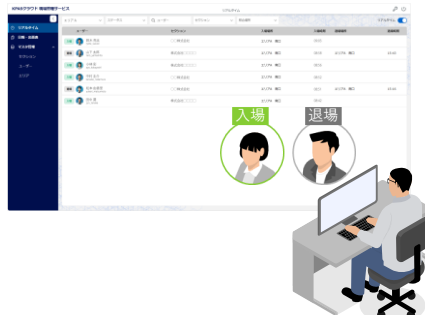

Panasonic CONNECT

顔認証クラウドサービス
「KPASクラウド」
- 現場管理サービス -

忙しい入退場の現場に「顔認証」で
安心と余裕を

— 本人確認と所在把握の煩雑さを解消！ —

現場の入退状況を
リアルタイムに確認できる！

だれが

いつ

どのエリアに

「現場管理サービス」ができる3つのこと

顔認証でセキュリティ強化

素早く確実な本人確認を実現
システム開発や専用機器も不要

リアルタイムの状況確認

現場に足を運ばずに
リアルタイムな入退状況がわかる

管理業務の効率化

現場の入退場の記録から
日報や出面表を出力できる

たとえばこんな現場の出入口で